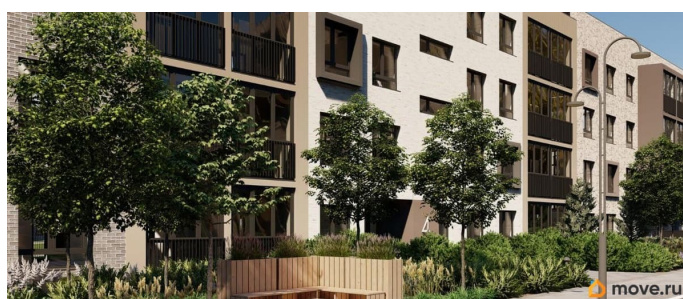

Комплекс будет оснащен многоуровневым паркингом, автостоянкой, станциями для заряда электромобилей, велопарковками и местами для выгула живот