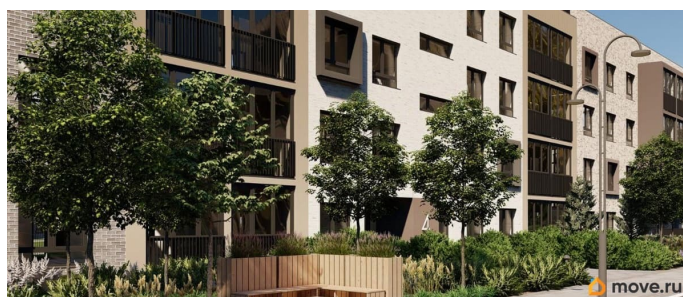

Комплекс будет оснащен многоуровневым паркингом, автостоянкой, станциями для заряда электромобилей, велопарковками и местами для выгула живот