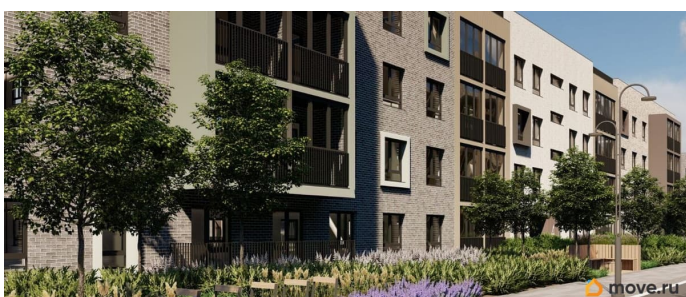

Комплекс будет оснащен многоуровневым паркингом, автостоянкой, станциями для заряда электромобилей, велопарковками и местами для выгула живот