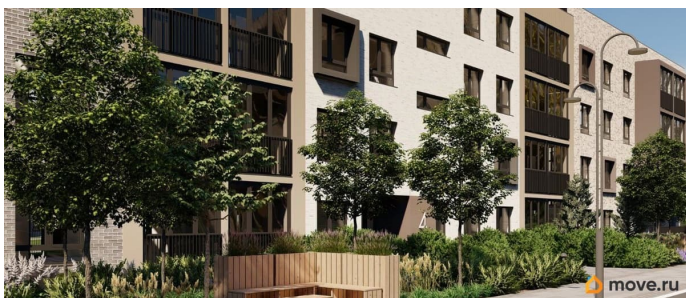

Комплекс будет оснащен многоуровневым паркингом, автостоянкой, станциями для заряда электромобилей, велопарковками и местами для выгула живот