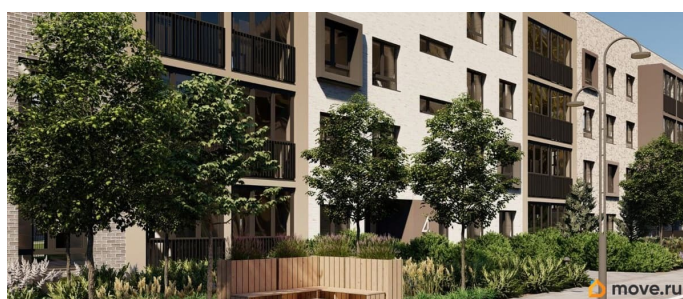

Комплекс будет оснащен многоуровневым паркингом, автостоянкой, станциями для заряда электромобилей, велопарковками и местами для выгула живот