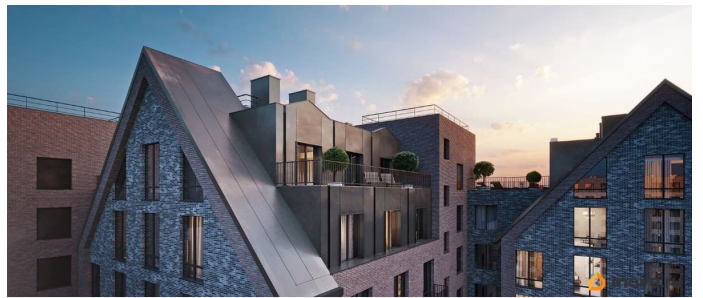

до просторных трехкомнатных квартир с
потолками до 5,1 метров.