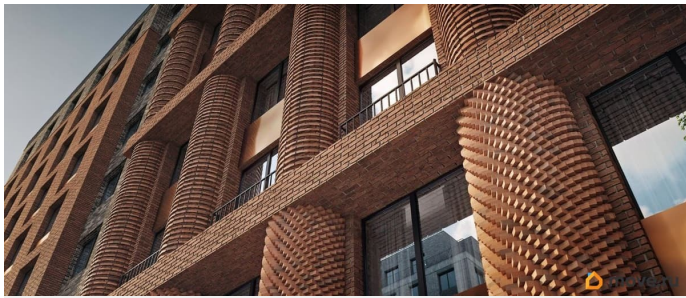

до просторных трехкомнатных квартир с
потолками до 5,1 метров.