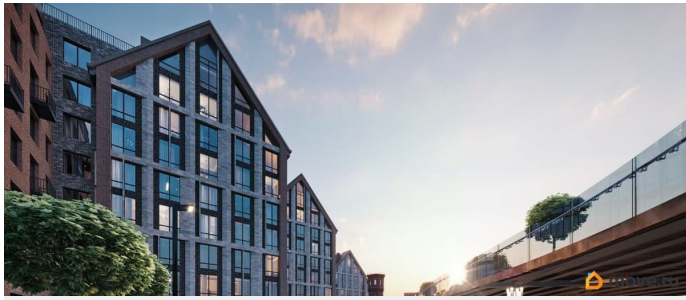

до просторных трехкомнатных квартир с
потолками до 5,1 метров.