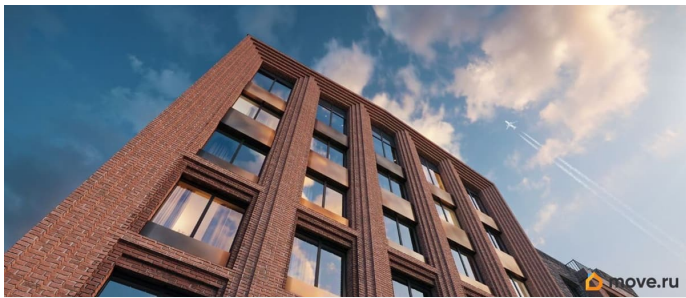

до просторных трехкомнатных квартир с
потолками до 5,1 метров.