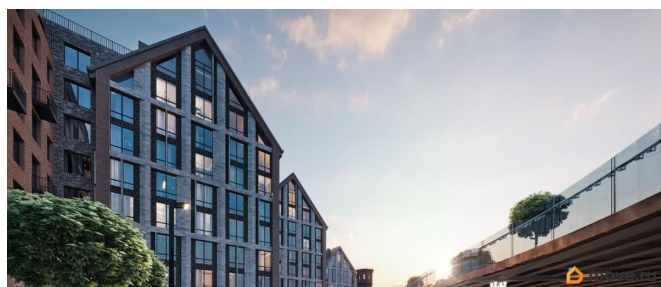

🕒 Создано: 01.04.2026 в 13:24

🔄 Обновлено: 01.04.2026 в 13:37

**Санкт-Петербург, Перевозная улица,
Корпус 1**

68 728 000 ₹

Санкт-Петербург, Перевозная улица, Корпус 1

Округ

[СПБ, Адмиралтейский район](#)

Улица

[набережная Перевозная](#)

Квартира

Количество комнат

2

Высота потолков

2.85 м

Жилая площадь

26.2 м²

Общая площадь

77.44 м²

Этаж

3/9

Детали объекта

Тип сделки

Продам

Раздел

[Квартиры](#)

Ремонт

без отделки

Квартира в новостройке

<https://spb.move.ru/objects/9293029711>

**Fizika Development, Fizika
Development**

79820962679

для заметок