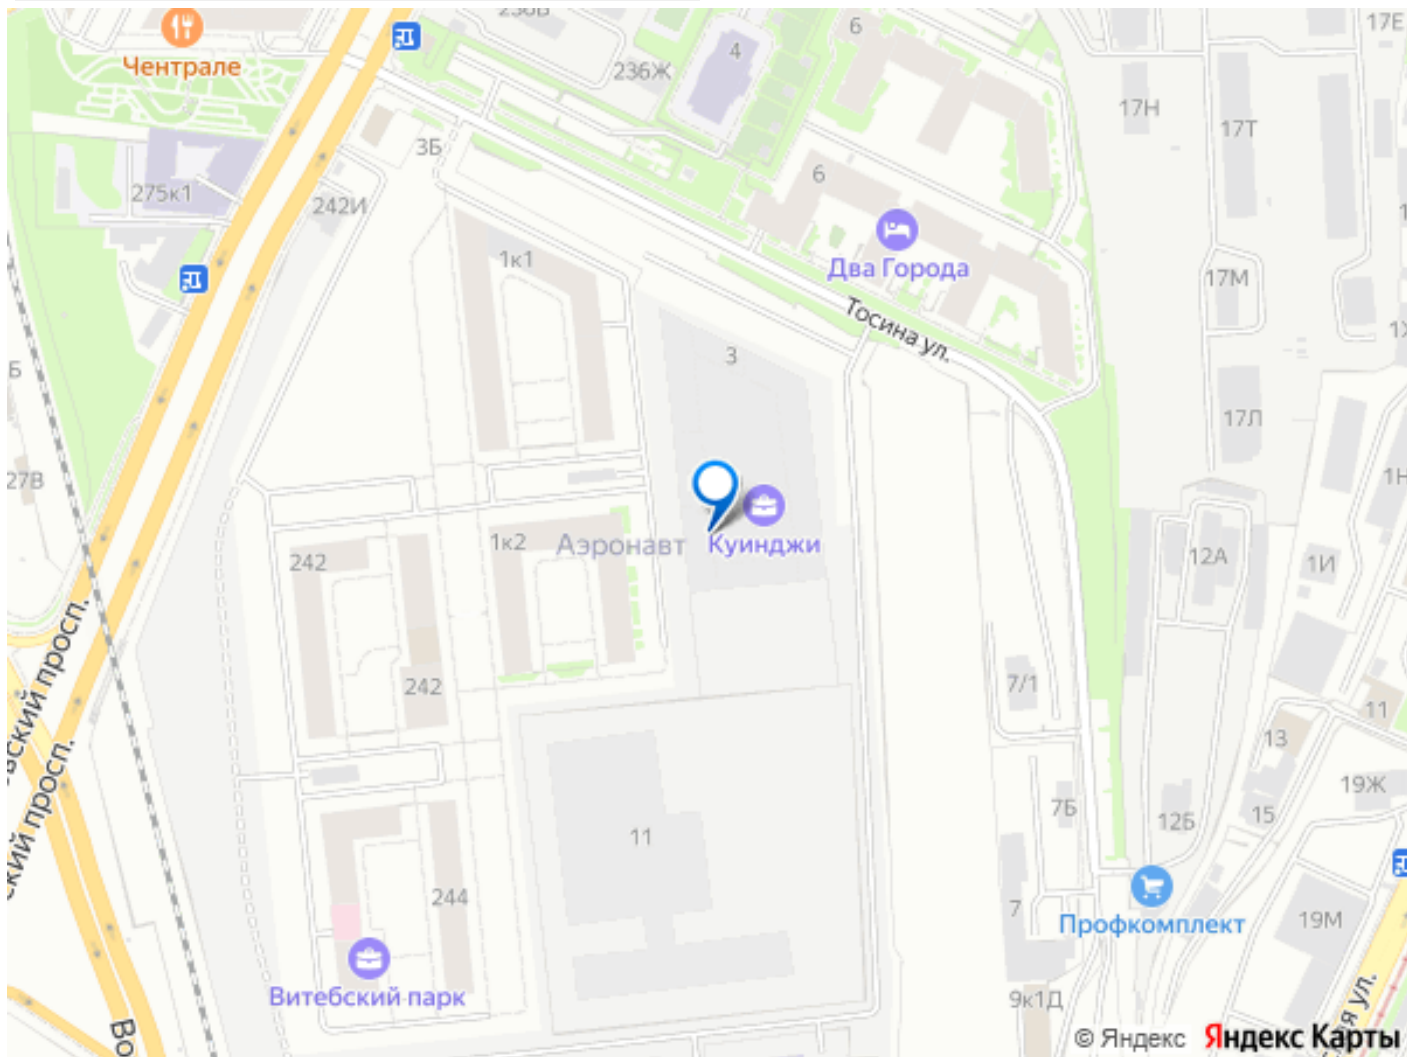

РВИ КУИНДЖИ

10 МИНУТ ДО НЕВСКОГО

КОМНАТ ПЛОЩАДЬ ОТДЕЛКА

СВОЙ КОВОРКИНГ С АРТ-ОБЪЕКТОМ

Move.ru - вся недвижимость России