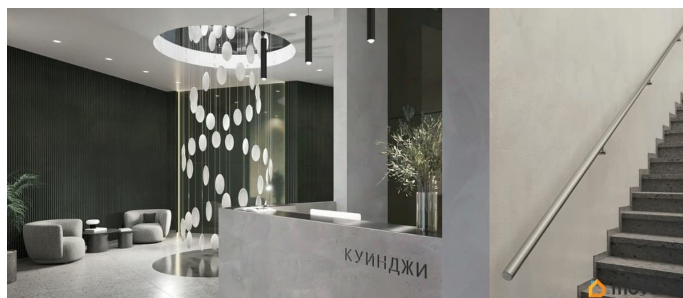

оттенках полотен Куинджи. Двухуровневое лобби украшает световой арт-объект от резидента «Эрарты». В седьмом корпусе дома расположится детский сад. «Куинджи» — дом, озарённый светом. В 10 минутах от Невского.

РВИ КУИНДЖИ

10 МИНУТ ДО НЕВСКОГО

КОМНАТ ПЛОЩАДЬ ОТДЕЛКА

СВОЙ КОВОРКИНГ С АРТ-ОБЪЕКТОМ