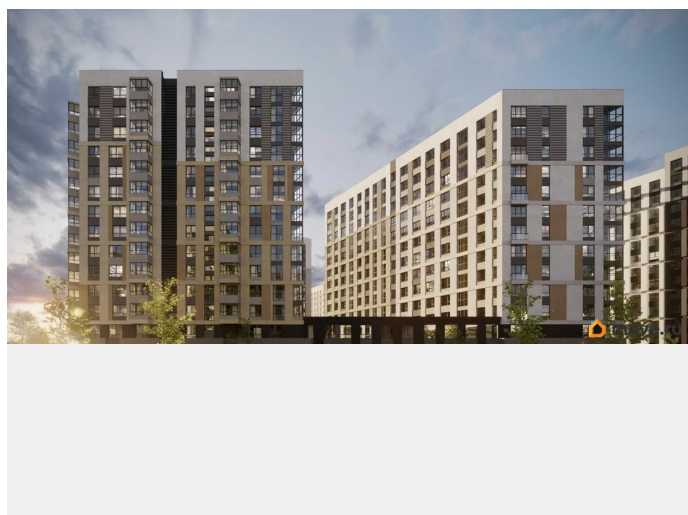

оттенках полотен Куинджи. Двухуровневое лобби украшает световой арт-объект от резидента «Эрарты». В седьмом корпусе дома расположится детский сад. «Куинджи» — дом, озарённый светом. В 10 минутах от Невского.

РВИ КУИНДЖИ

10 МИНУТ ДО НЕВСКОГО

КОМНАТ ПЛОЩАДЬ ОТДЕЛКА

СВОЙ КОВОРКИНГ С АРТ-ОБЪЕКТОМ