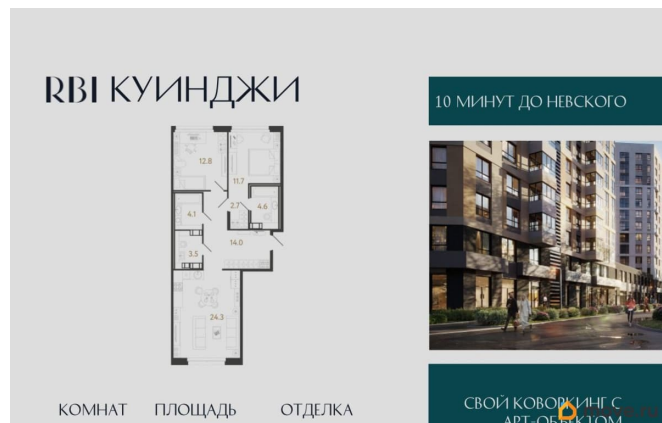

Создано: 26.08.2025 в 12:14

Обновлено: 31.03.2026 в 02:26

Санкт-Петербург, улица Тосина, 3

27 758 993 ₺

Санкт-Петербург, улица Тосина, 3

Округ

[СПБ, Фрунзенский район](#)

Улица

[улица Тосина](#)

Квартира

Количество комнат

2

Высота потолков

2.7 м

Жилая площадь

24.5 м²

Площадь кухни

24.3 м²

Общая площадь

77.7 м²

Этаж

10/14

Детали объекта

Тип сделки

Продам

Раздел

[Квартиры](#)

Ремонт

с отделкой

<https://spb.move.ru/objects/9284422171>

RBI, RBI

79390311269

для заметок