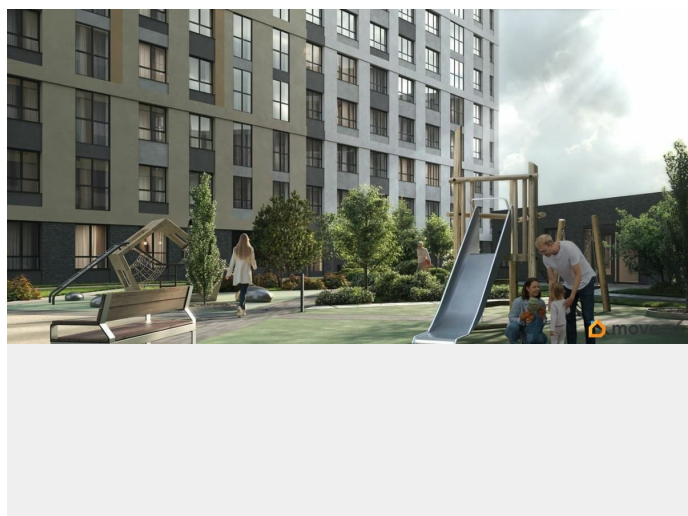

оттенках полотен Куинджи. Двухуровневое лобби украшает световой арт-объект от резидента «Эрарты». В седьмом корпусе дома расположится детский сад. «Куинджи» — дом, озарённый светом. В 10 минутах от Невского.

РВИ КУИНДЖИ

10 МИНУТ ДО НЕВСКОГО

КОМНАТ ПЛОЩАДЬ ОТДЕЛКА

СВОЙ КОВОРКИНГ С АРТ-ОБЪЕКТОМ