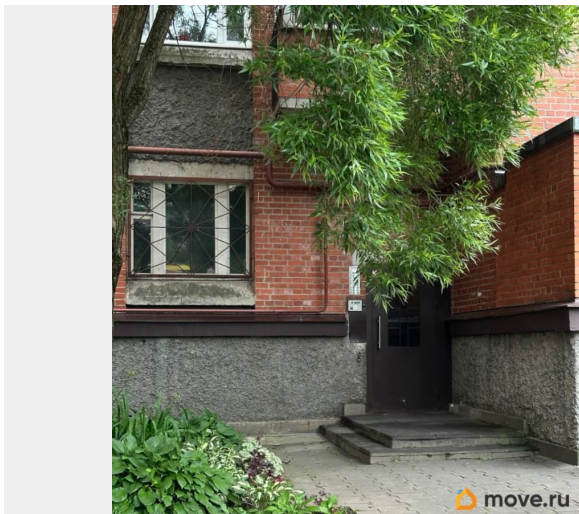

[улица Рашетова](#)

Агент

**79819032416,7981885**

**7370**

для заметок

Вид из окна

во двор

Ремонт

без ремонта

## Описание

2-комнатная в прямой продаже, свободна, ремонт нужен. Квартира отличной планировки в добротном кирпичном доме на закрытой территории, в отличном месте рядом с Сосновкой. Отлично развитая инфраструктура района позволит комфортно жить как молодым семьям, так и людям зрелого возраста. Квартира с момента ввода в эксплуатацию дома во владении одной семьи, документы все в порядке, без перепланировок, возможны любые программы, полная цена в договоре.