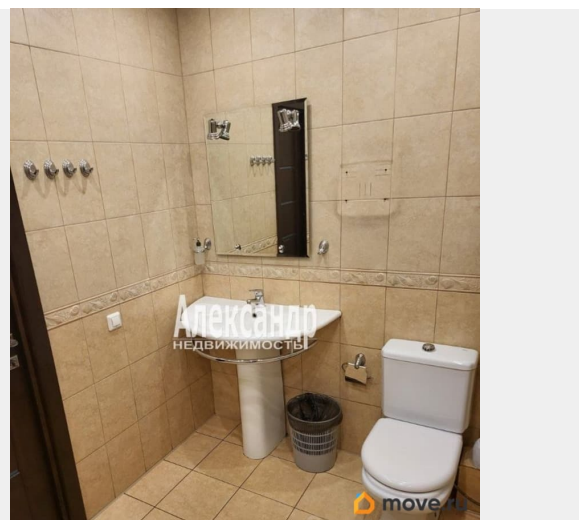

Вид из окна

на улицу

Ремонт

косметический

Покупка в ипотеку

да

возможна ипотека, лифт

Описание

1706224 Продается редкая по предложению, в доме современной постройки, двухкомнатная квартира на 3 этаже 7 этажного дома, в самом центре Санкт-Петербурга. В шаговой доступности набережная р. Нева, отель Санкт-Петербург, ЖК «Монблан», Крейсер Аврора, Военно-Медицинская Академия, метро Площадь Ленина, Финляндский вокзал, инфраструктура центра города(кафе, рестораны, магазины). Закрытая парковка во дворе с парковочными местами только для жителей дома. Квартира свободной планировки. Может позиционироваться как классическая, двухкомнатная, просторная квартира или как Евротрешка (планировки есть в описании). Больше информации на нашем сайте