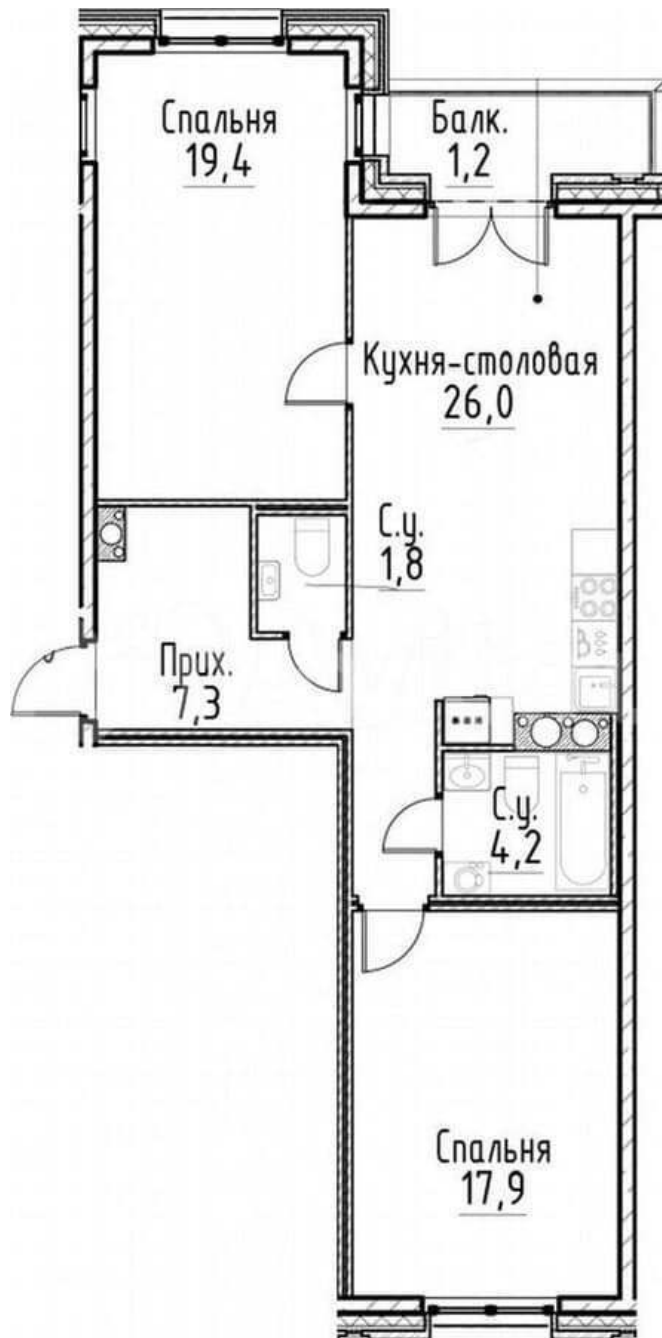

Количество комнат

2

Общая площадь

77.8 м²

Этаж

4/9

Детали объекта

Тип сделки

Номер квартиры: 38. Этаж: 4. Площадь: 77.80.

Корпус: Корпус 2.Жилой комплекс

«Моисеенко 10» расположен в самом центре

Санкт-Петербурга, напротив «Невской

Ратуши». Этот элитный клубный квартал

для заметок

сочетает монолитно-кирпичные здания и реконструированное историческое строение 1908 года, в котором оборудованы 30 резиденций. Здесь предусмотрено разнообразие квартир: от однокомнатных до просторных вариантов, включая эксклюзивный 250-метровый пентхаус с видами на исторический центр. Квартиры предлагаются без отделки, с предчистовой и чистовой отделкой.