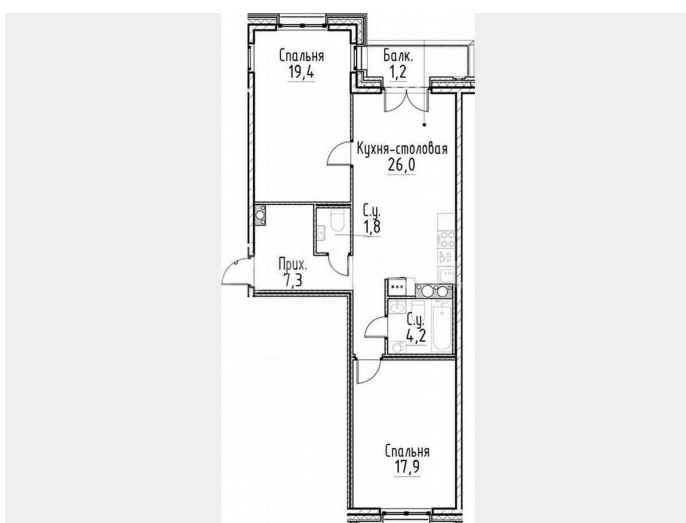

Количество комнат

2

Общая площадь

77.8 м²

Этаж

4/9

Детали объекта

Тип сделки

Номер квартиры: 38. Этаж: 4. Площадь: 77.80.

Корпус: Корпус 2.Жилой комплекс

«Моисеенко 10» расположен в самом центре

Санкт-Петербурга, напротив «Невской

Ратуши». Этот элитный клубный квартал

для заметок

сочетает монолитно-кирпичные здания и реконструированное историческое строение 1908 года, в котором оборудованы 30 резиденций. Здесь предусмотрено разнообразие квартир: от однокомнатных до просторных вариантов, включая эксклюзивный 250-метровый пентхаус с видами на исторический центр. Квартиры предлагаются без отделки, с предчистовой и чистовой отделкой.