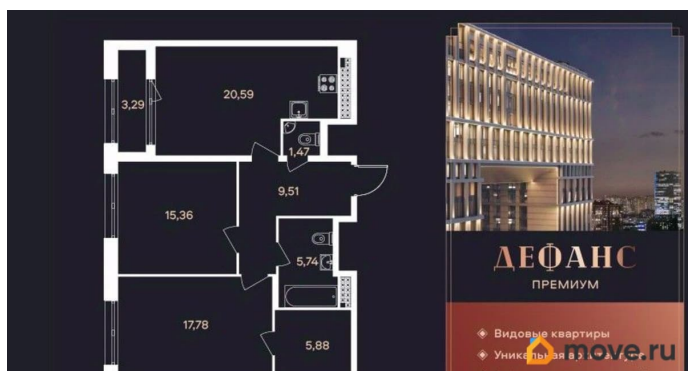

Описание

ЖК «Дефанс Премиум». Строительство завершено. Дом получил заключение о соответствии и готовится к вводу! Это проект авторской архитектуры с уникальными форматами квартир в 10 минутах ходьбы от станции метро «Московская». Дом выполнен в виде двух 23-х этажных арок, основания которых объединены единым внутренним пространством с большой парадной лестницей, променадом и большим фонтанным комплексом с подсветкой. В составе проекта построен большой фитнес-центр с бассейнами и зоной СПА. Часть квартир отделена от остальных жилых этажей специальным техническим этажом — это снимает все ограничения по перепланировке. Для части квартир предусмотрены индивидуальные входные группы и дополнительные лифты премиального немецкого бренда Thyssen Krupp (ТКЕ). Фасады, облицованные испанской керамикой и алюминиевые панорамные окна с энергоэффективными стеклами AGC Energy подчеркивают высокий статус дома. На квартиры ЗПИФ и переуступки семейная ипотека не распространяется!