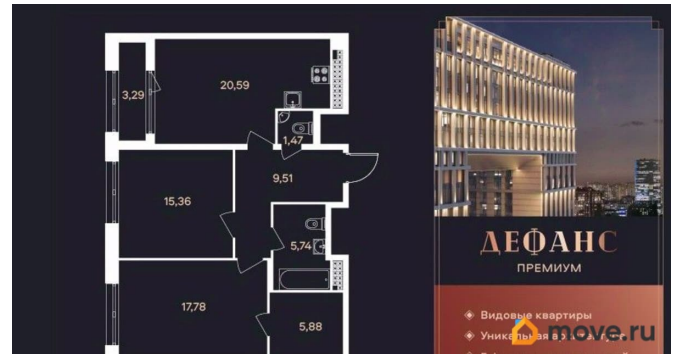

Лидер Групп, Лидер Групп

79330188332

🕒 Создано: 02.04.2026 в 16:18

Обновлено: 02.04.2026 в 16:44

Санкт-Петербург, улица Типанова, 22

31 581 900 ₹

Санкт-Петербург, улица Типанова, 22

Округ

[СПБ, Московский район](#)

Улица

[улица Типанова](#)

Квартира

Количество комнат

2

Жилая площадь

33.1 м²

Площадь кухни

20.6 м²

Общая площадь

77.98 м²

Этаж

14/23

Детали объекта

Тип сделки

Продам

Раздел

[Квартиры](#)

Квартира в новостройке

да

Год сдачи

2 квартал 2026 г.

для заметок