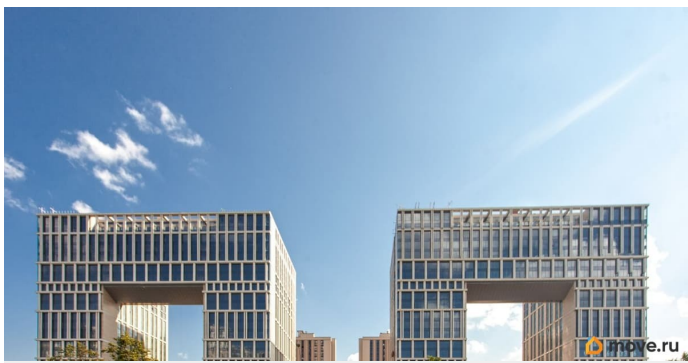

Описание

ЖК «Дефанс Премиум». Строительство завершено. Дом получил заключение о соответствии и готовится к вводу! Это проект авторской архитектуры с уникальными форматами квартир в 10 минутах ходьбы от станции метро «Московская». Дом выполнен в виде двух 23-х этажных арок, основания которых объединены единым внутренним пространством с большой парадной лестницей, променадом и большим фонтанным комплексом с подсветкой. В составе проекта построен большой фитнес-центр с бассейнами и зоной СПА. Часть квартир отделена от остальных жилых этажей специальным техническим этажом — это снимает все ограничения по перепланировке. Для части квартир предусмотрены индивидуальные входные группы и дополнительные лифты премиального немецкого бренда Thyssen Krupp (ТКЕ). Фасады, облицованные испанской керамикой и алюминиевые панорамные окна с энергоэффективными стеклами AGC Energy подчеркивают высокий статус дома. На квартиры ЗПИФ и переуступки семейная ипотека не распространяется!