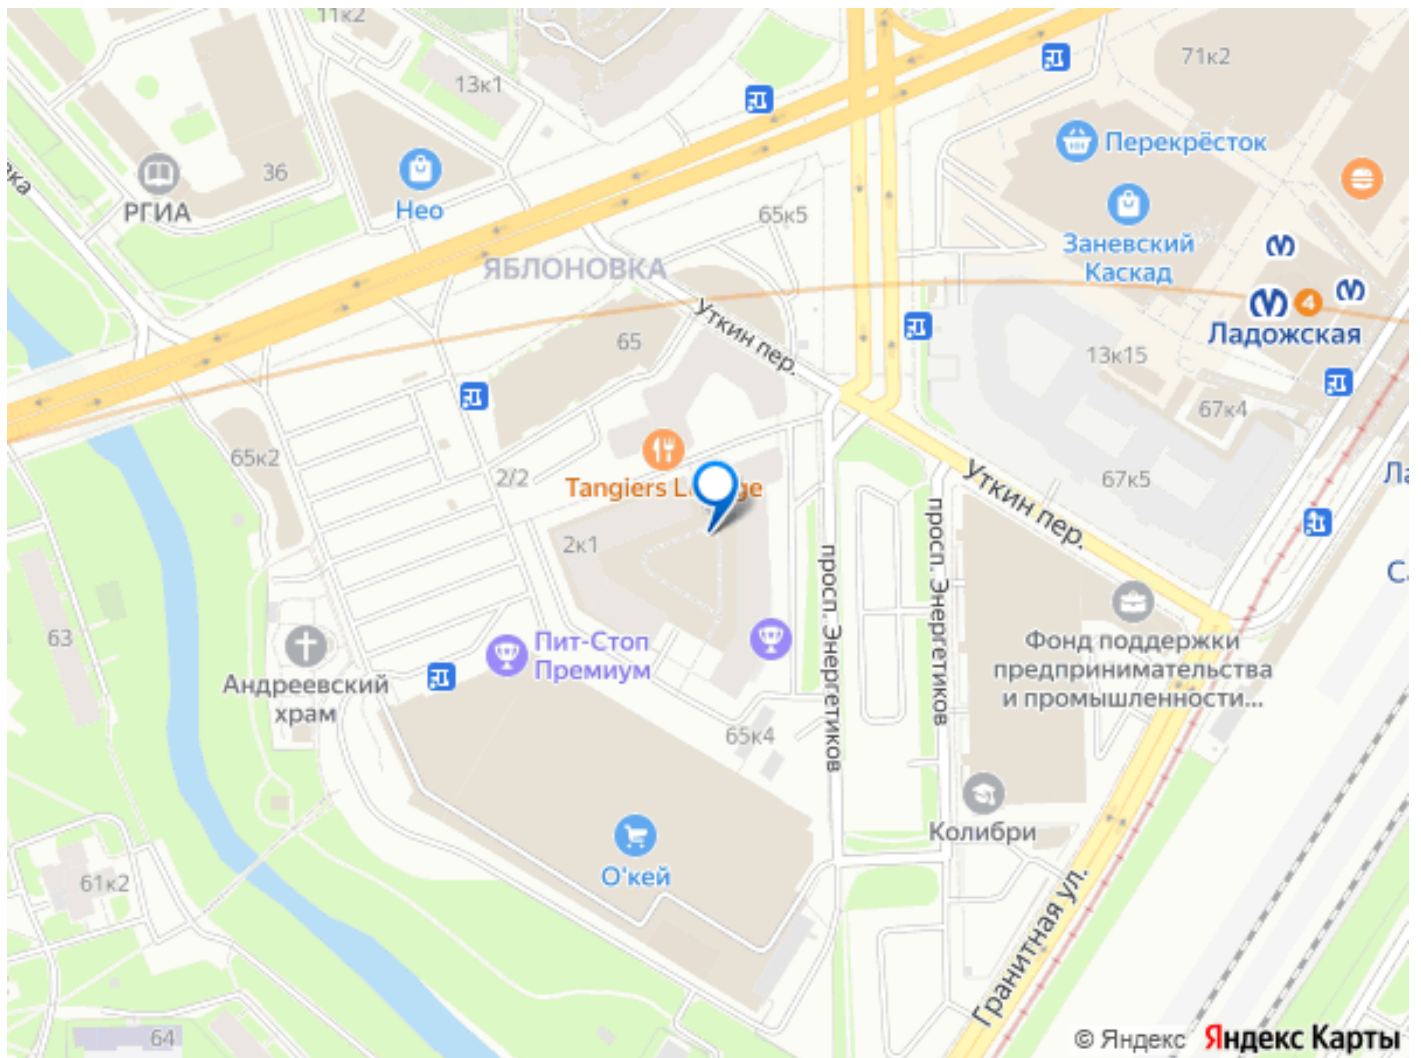

Дом сдан!

Glorax
Заневский
Апарт-отель

-  2 мин. до метро
-  Гостиничный сервис
-  Виды на центр города

2	11	77 М²
комнат	этаж	общая площадь

Скидка 26%

Move.ru - вся недвижимость России