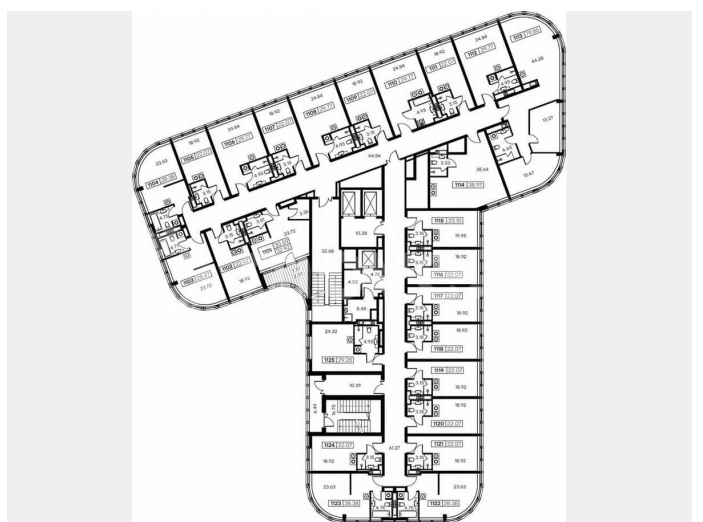

Количество комнат

2

Общая площадь

77.9 м²

Этаж

11/15

Детали объекта

Тип сделки

Продается 2-комн. апартамент на 11-м этаже в сданном Апарт-комплексе бизнес-класса «Glorax Заневский». Ключи сразу! Общая площадь лота составляет 79,85 кв. м, из которых 28,94 кв. м отведено под жилую.

Дом сдан!

Glorax
Заневский
Апарт-отель

-  2 мин. до метро
-  Гостиничный сервис
-  Виды на центр города

2	11	77 М²
комнат	этаж	общая площадь

Скидка 26%

Move.ru - вся недвижимость России