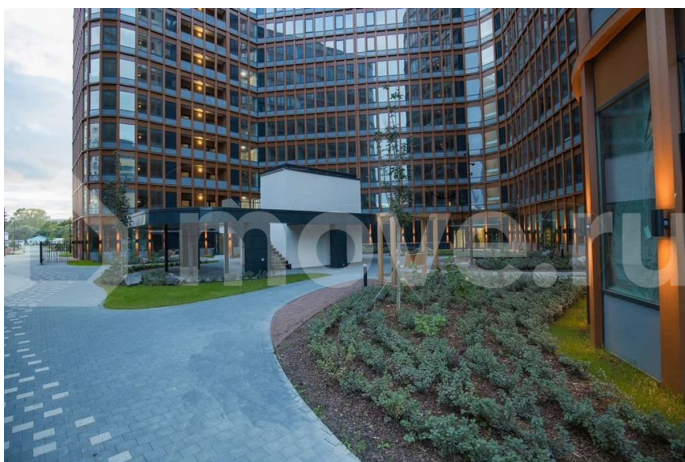

Дом сдан!

Glorax
Заневский
Апарт-отель

- 2 мин. до метро
- Гостиничный сервис
- Виды на центр города

2	11	77 М²
комнат	этаж	общая площадь

Скидка 26%