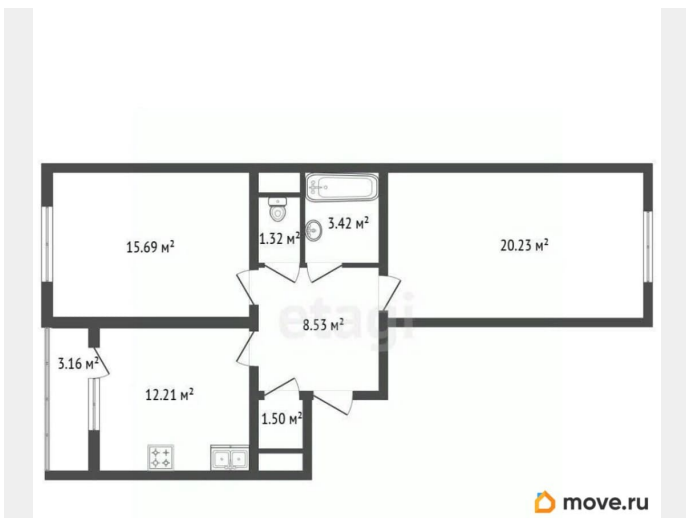

в базе: 10932931