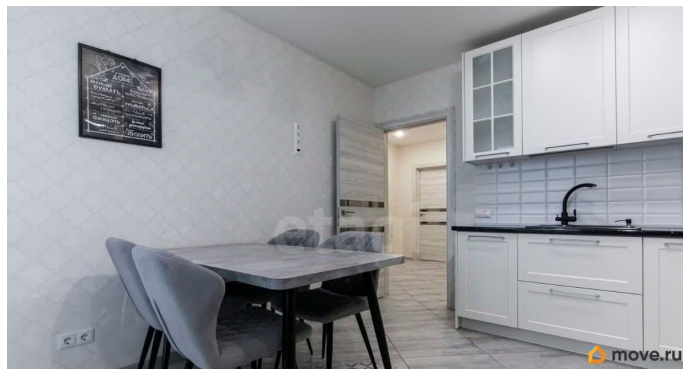

в базе: 10932931