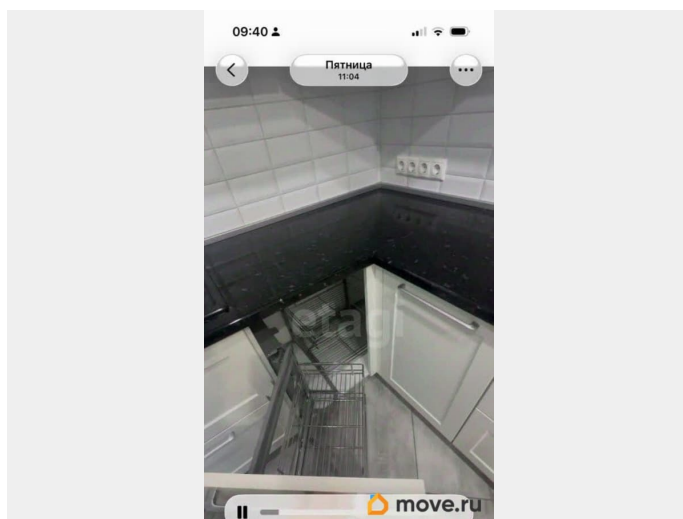

в базе: 10932931