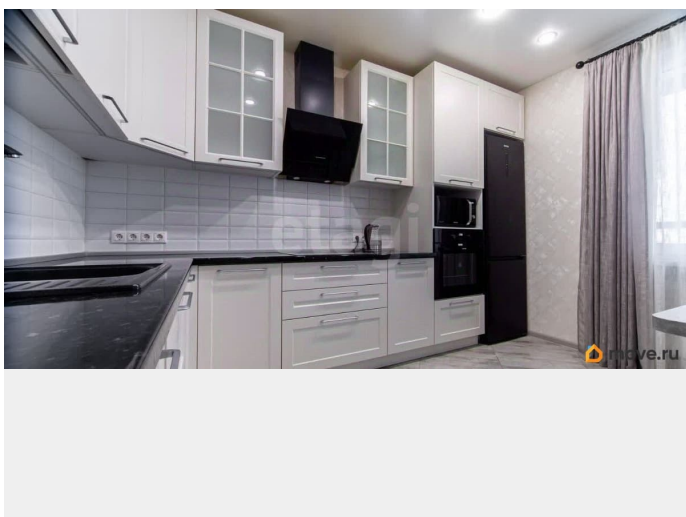

в базе: 10932931