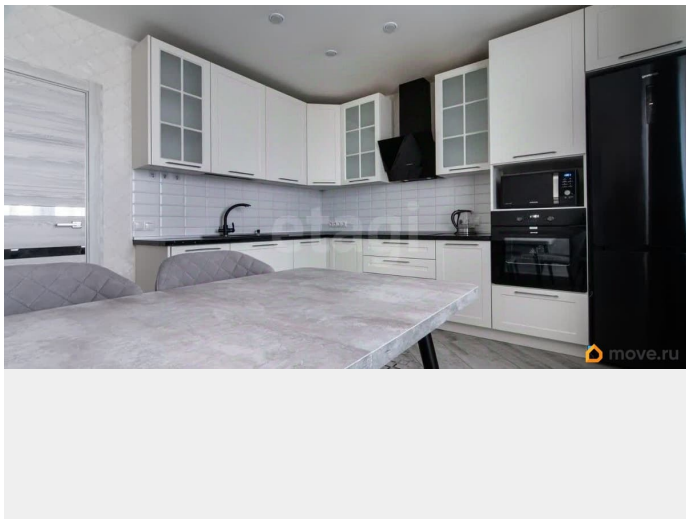

Move.ru - вся недвижимость России