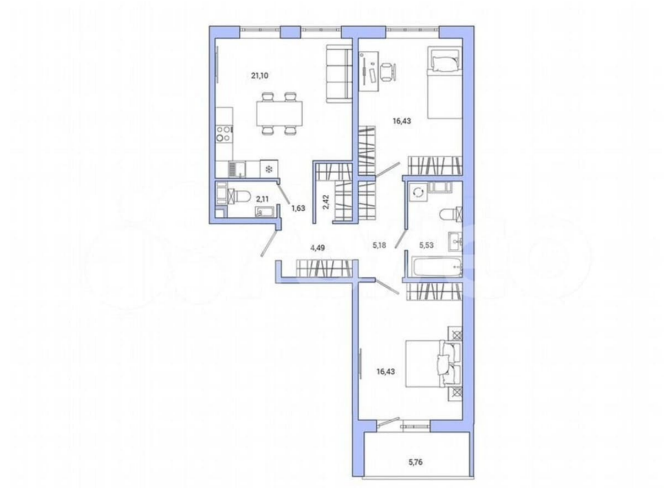

🕒 Создано: 03.04.2026 в 05:53

🔄 Обновлено: 03.04.2026 в 05:53

Ленинградская область, Гатчинский район, Гатчина, ш Пушкинское

13 373 640 ₺

Ленинградская область, Гатчинский район, Гатчина, ш Пушкинское

Улица

[шоссе Пушкинское](#)

Шоссе

[Пушкинское](#)

Квартира

Количество комнат

2

Общая площадь

78.3 м²

Этаж

8/9

Детали объекта

Тип сделки

Продам

Раздел

[Квартиры](#)

Ремонт

без отделки

Квартира в новостройке

да

Описание

для заметок