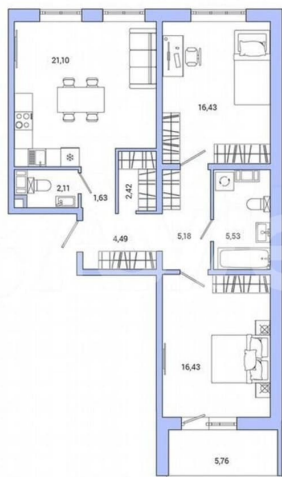

Продаётся 2 комнатная квартира № 84 в ЖК
IQ Гатчина, 5 оч., к. 3