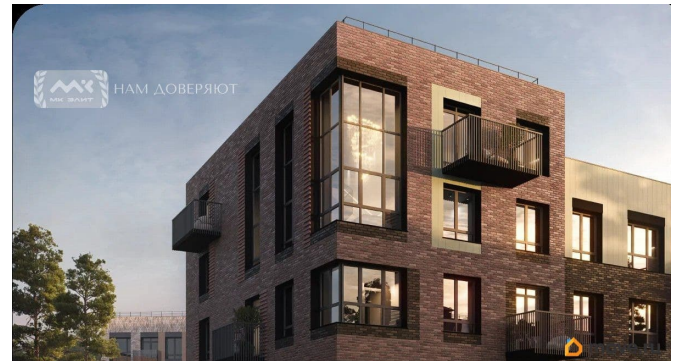

🕒 Создано: 10.04.2026 в 10:26

🔄 Обновлено: 10.04.2026 в 10:24

Сабина Яшина, Мир Квартир Элит

79112770142

37 000 000 ₺

Округ

[СПБ, Курортный район](#)

для заметок

Квартира

Количество комнат

2

Жилая площадь

30 м²

Площадь кухни

31.2 м²

Общая площадь

78.52 м²

Этаж

4/4

Детали объекта

Тип сделки

Продам

Раздел

[Квартиры](#)

Тип балкона

балкон

Квартира в новостройке

да

Год сдачи

4 квартал 2026 г.

Покупка в ипотеку