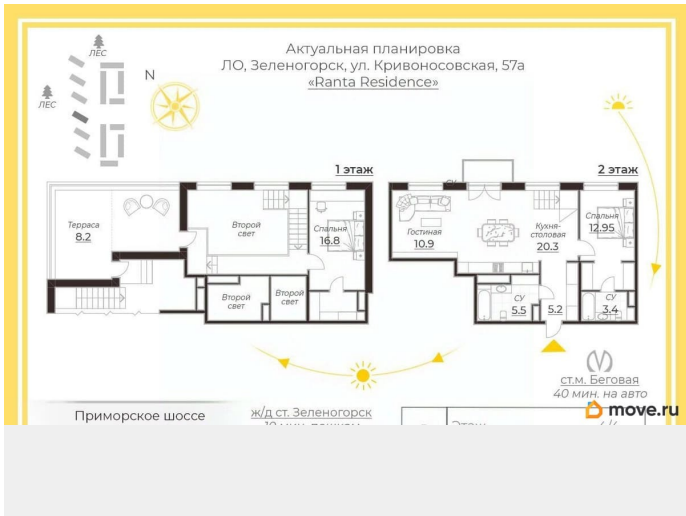

Квартира

Количество комнат

2

Жилая площадь

30 м²

Площадь кухни

31.2 м²

Общая площадь

Тип балкона

балкон

Квартира в новостройке

да

Год сдачи

4 квартал 2026 г.

Покупка в ипотеку

возможна ипотека, лифт

Описание

Арт. 126600495 Продаётся двухуровневая квартира 78 м² с террасой в лучшем корпусе ЖК Ranta Residence. Представьте себе квартиру на двух уровнях, где с просторной террасы открывается вид на хвойный лес. Это уникальное предложение в камерном комплексе премиум-класса, сочетающее в себе приватность, природу, и развитую инфраструктуру. Главное о квартире: 2 уровня, 2 спальни, 2 полноценных санузла. Умное зонирование для семьи или пары. • второй свет и панорамные окна создают простор и объем. Собственная терраса для отдыха на свежем воздухе. квартира передается с отделкой White box. Можно докупить чистовую отделку от застройщика или осуществить любые дизайнерские решения. . Почему этот дом — особенное место: ЖК Ranta Residence — это 14 малоэтажных корпусов в скандинавском стиле, окруженных лесом. На закрытой охраняемой территории есть всё для комфортной жизни: Детский сад и начальная школа. Коворкинги, теннисный корт на крыше паркинга. Зоны для прогулок и отдыха, арт-тропы, зоны барбекю, прогулочные маршруты.. Отапливаемый паркинг с зарядками для электромобилей. Идеальный вариант для жизни и инвестиций.