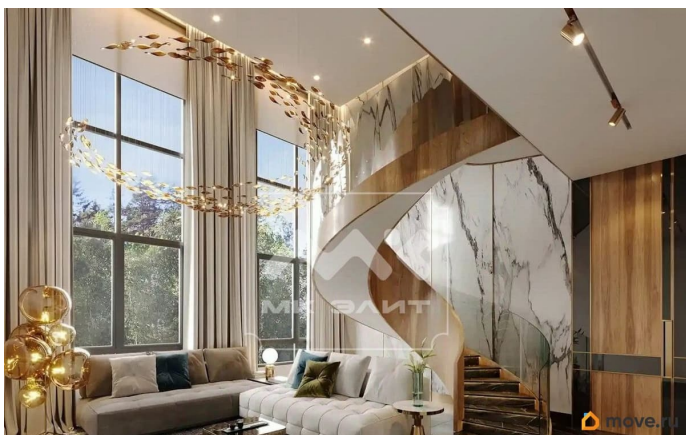

Описание

Арт. 126600495 Продаётся двухуровневая квартира 78 м² с террасой в лучшем корпусе ЖК Ranta Residence. Представьте себе квартиру на двух уровнях, где с просторной террасы открывается вид на хвойный лес. Это уникальное предложение в камерном комплексе премиум-класса, сочетающее в себе приватность, природу, и развитую инфраструктуру. Главное о квартире: 2 уровня, 2 спальни, 2 полноценных санузла. Умное зонирование для семьи или пары. • второй свет и панорамные окна создают простор и объем. Собственная терраса для отдыха на свежем воздухе. квартира передается с отделкой White box. Можно докупить чистовую отделку от застройщика или осуществить любые дизайнерские решения. . Почему этот дом — особенное место: ЖК Ranta Residence — это 14 малоэтажных корпусов в скандинавском стиле, окруженных лесом. На закрытой охраняемой территории есть всё для комфортной жизни: Детский сад и начальная школа. Коворкинги, теннисный корт на крыше паркинга. Зоны для прогулок и отдыха, арт-тропы, зоны барбекю, прогулочные маршруты.. Отапливаемый паркинг с зарядками для электромобилей. Идеальный вариант для жизни и инвестиций.