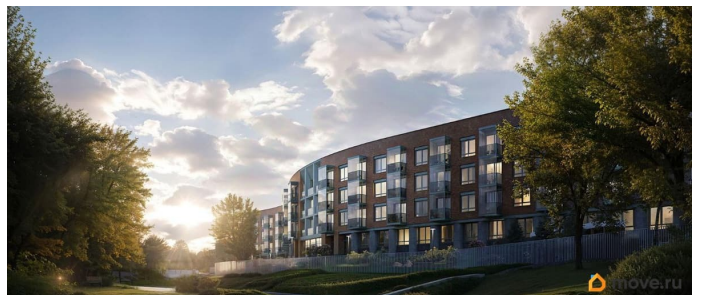

СПА ЦЕНТР
ДЛЯ РЕЗИДЕНТОВ