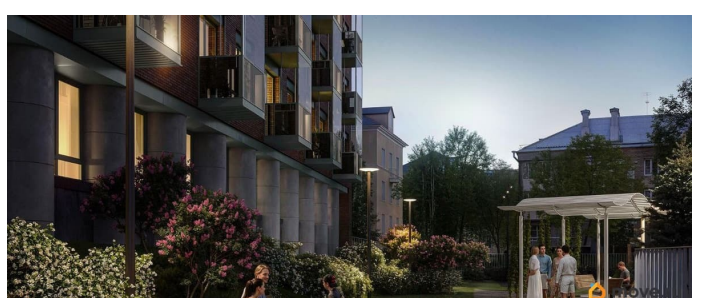

РВ1 ЦВЕТ ЗЕЛЕНГОРСКА

КОМНАТ ПЛОЩАДЬ ОТДЕЛКА

СТАРТ ПРОДАЖ
БИЗНЕС-КЛАССА

СПА ЦЕНТР
ДЛЯ РЕЗИДЕНТОВ

move.ru