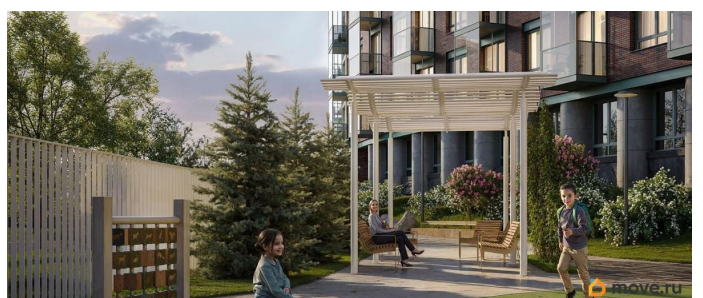

РВ1 ЦВЕТ ЗЕЛЕНГОРСКА

КОМНАТ ПЛОЩАДЬ ОТДЕЛКА

СТАРТ ПРОДАЖ
БИЗНЕС-КЛАССА

СПА ЦЕНТР
ДЛЯ РЕЗИДЕНТОВ

move.ru