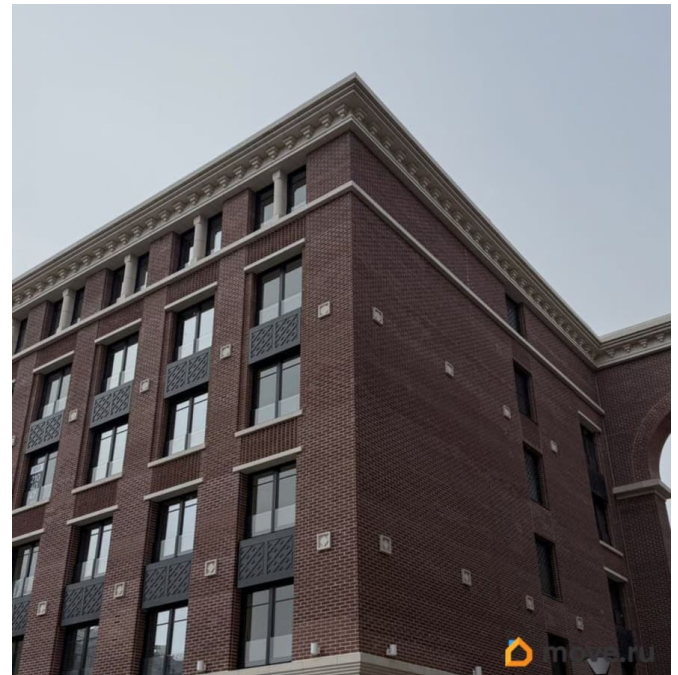

## Описание

<https://spb.move.ru/objects/9293337465>

**Элитная недвижимость, Элитная  
недвижимость**

**79110973140**

для заметок

Квартира с террасой в клубном доме Мирь в центре Петербурга. Представьте себе утро, когда вы выходите на террасу, наслаждаясь солнечными лучами и бескрайним небом. С чашечкой ароматного эспрессо в кресле из ротанга, вы настраиваетесь на день или превращаете террасу в уютный home office. Всё это — привилегия жителей дома Мирь. В прохладное время года вы сможете установить уличную мебель и, закутавшись в плед, с чашечкой согревающего какао, любоваться огнями вечернего Петербурга. Плохая погода не станет помехой — на террасе предусмотрена система антиобледенения и водостоков. Квартира предлагает просторную террасу для реализации самых смелых идей. Не упустите возможность стать владельцем этого уникального пространства, ведь скоро ожидается очередное повышение цен. Свяжитесь с нами, чтобы сделать этот дом вашим и наслаждаться жизнью в центре Петербурга. В доме всего 263 квартиры, каждая из которых предлагает мастер-спальни, просторные кухни-гостиные и высокие потолки до 3.15 метров, а также виды с террас. Дом находится в уютной локации рядом с Невским проспектом. В пешей доступности — метро Площадь Восстания и Московский вокзал. До Кад и Зсд всего 15 минут на автомобиле, а до аэропорта Пулково — полчаса. На территории дома предусмотрены подземный паркинг, фитнес-зал и муниципальный детский сад. Охраняемая приватная территория, доступ на которую осуществляется по бесконтактному электронному ключу, будет украшена многолетними растениями. Во дворе появятся зелёная комната с навесом, амфитеатр и детская площадка из экологических материалов. Двор будет