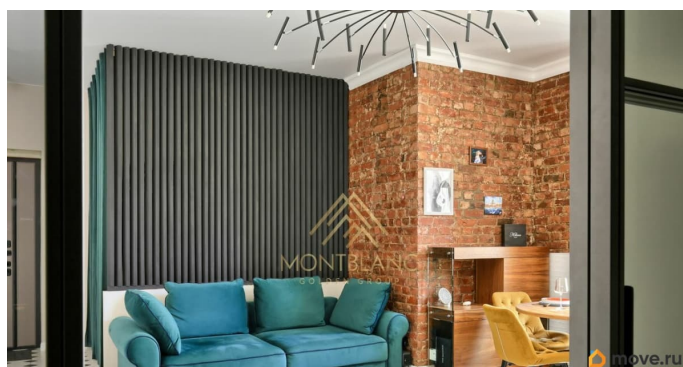

Арт. 114306473 Уникальная возможность приобрести квартиру в рассрочку до октября 2026 года. Это не просто квартира — это готовый стиль жизни. Солнечное пространство, наполненное светом и деталями, где каждый метр продуман для комфорта и свободы. Дом, в котором история Петербурга встречается с современной энергией города. Локация — сердце Петроградки • 2 минуты до метро «Петроградская» • прогулки вдоль набережной Карповки • вокруг лучшие бары, кофейни, рестораны и культурные пространства Каждый день — новые впечатления, новые маршруты, новая энергия. Дом — история + комфорт • кирпичный дом после полной реконструкции • заменены перекрытия и коммуникации • подъезд с двумя входами, на этаже — только одна квартира • закрытый двор с автоматическими воротами, парковкой и видеонаблюдением Снаружи — исторический Петербург, внутри — защищённое и приватное пространство. Квартира — свет и стиль • 80 м² продуманного пространства • кухня-гостиная 33 м² для встреч и вечеров с друзьями • две изолированные спальни с шумоизоляцией • дубовый паркет, система «умный дом», дизайнерский ремонт •

полностью меблирована и оснащена техникой заезжай и живи с первого дня
Солнечная, лёгкая и абсолютно готовая к жизни. Преимущества • уникальный дизайн • полная комплектация «под ключ» • тишина и приватность в центре мегаполиса • закрытый двор и парковка Если вы ищете не просто квартиру, а пространство, которое заряжает энергией каждый день — эта квартира создана для вас.