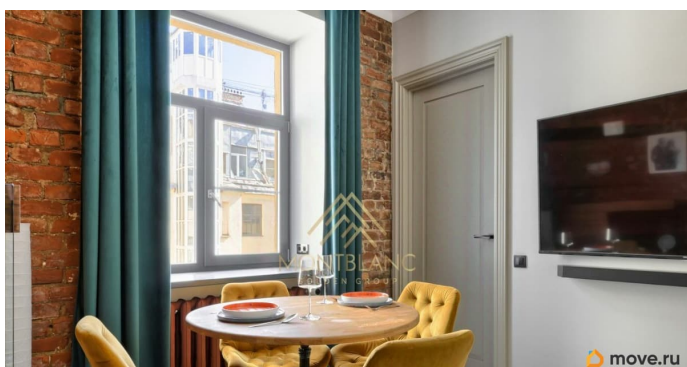

Вид из окна

во двор

Ремонт

дизайнерский

Покупка в ипотеку

да

возможна ипотека, лифт

Описание

Арт. 114306473 Уникальная возможность приобрести квартиру в рассрочку до октября 2026 года. Это не просто квартира — это готовый стиль жизни. Солнечное пространство, наполненное светом и деталями, где каждый метр продуман для комфорта и свободы. Дом, в котором история Петербурга встречается с современной энергией города. Локация — сердце Петроградки • 2 минуты до метро «Петроградская» • прогулки вдоль набережной Карповки • вокруг лучшие бары, кофейни, рестораны и культурные пространства Каждый день — новые впечатления, новые маршруты, новая энергия. Дом — история + комфорт • кирпичный дом после полной реконструкции • заменены перекрытия и коммуникации • подъезд с двумя входами, на этаже — только одна квартира • закрытый двор с автоматическими воротами, парковкой и видеонаблюдением Снаружи — исторический Петербург, внутри — защищённое и приватное пространство. Квартира — свет и стиль • 80 м² продуманного пространства • кухня-гостиная 33 м² для встреч и вечеров с друзьями • две изолированные спальни с шумоизоляцией • дубовый паркет, система «умный дом», дизайнерский ремонт •

полностью меблирована и оснащена техникой заезжай и живи с первого дня
Солнечная, лёгкая и абсолютно готовая к жизни. Преимущества • уникальный дизайн • полная комплектация «под ключ» • тишина и приватность в центре мегаполиса • закрытый двор и парковка Если вы ищете не просто квартиру, а пространство, которое заряжает энергией каждый день — эта квартира создана для вас.