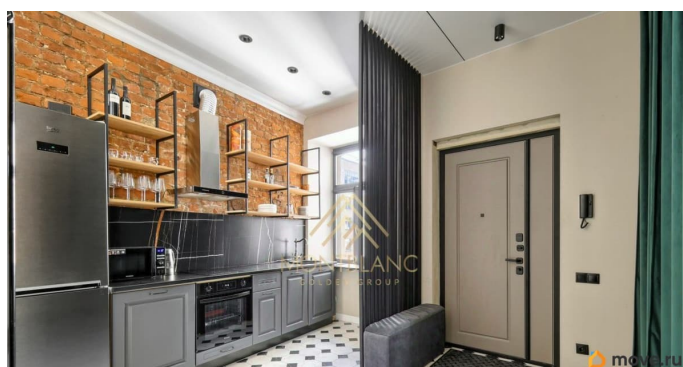

полностью меблирована и оснащена техникой заезжай и живи с первого дня
Солнечная, лёгкая и абсолютно готовая к жизни. Преимущества • уникальный дизайн • полная комплектация «под ключ» • тишина и приватность в центре мегаполиса • закрытый двор и парковка Если вы ищете не просто квартиру, а пространство, которое заряжает энергией каждый день — эта квартира создана для вас.