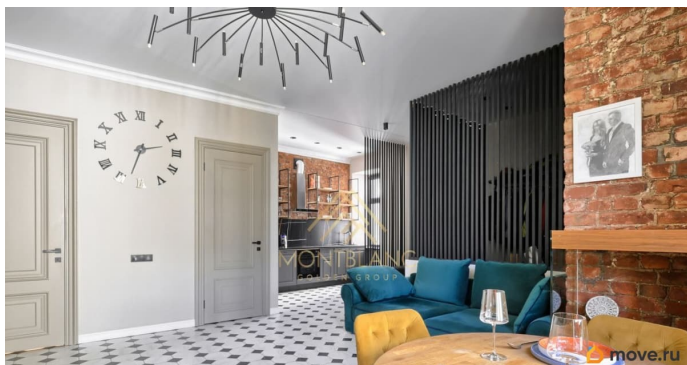

Арт. 114306473 Уникальная возможность приобрести квартиру в рассрочку до октября 2026 года. Это не просто квартира — это готовый стиль жизни. Солнечное пространство, наполненное светом и деталями, где каждый метр продуман для комфорта и свободы. Дом, в котором история Петербурга встречается с современной энергией города. Локация — сердце Петроградки • 2 минуты до метро «Петроградская» • прогулки вдоль набережной Карповки • вокруг лучшие бары, кофейни, рестораны и культурные пространства Каждый день — новые впечатления, новые маршруты, новая энергия. Дом — история + комфорт • кирпичный дом после полной реконструкции • заменены перекрытия и коммуникации • подъезд с двумя входами, на этаже — только одна квартира • закрытый двор с автоматическими воротами, парковкой и видеонаблюдением Снаружи — исторический Петербург, внутри — защищённое и приватное пространство. Квартира — свет и стиль • 80 м² продуманного пространства • кухня-гостиная 33 м² для встреч и вечеров с друзьями • две изолированные спальни с шумоизоляцией • дубовый паркет, система «умный дом», дизайнерский ремонт •

полностью меблирована и оснащена техникой заезжай и живи с первого дня
Солнечная, лёгкая и абсолютно готовая к жизни. Преимущества • уникальный дизайн • полная комплектация «под ключ» • тишина и приватность в центре мегаполиса • закрытый двор и парковка Если вы ищете не просто квартиру, а пространство, которое заряжает энергией каждый день — эта квартира создана для вас.