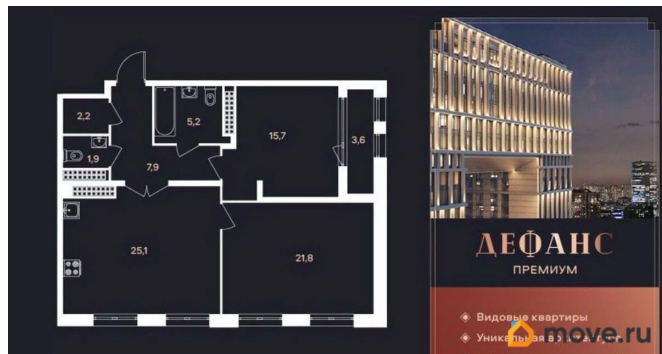

🕒 Создано: 02.04.2026 в 16:49

🔄 Обновлено: 02.04.2026 в 16:36

Лидер Групп, Лидер Групп

79330188332

Санкт-Петербург, улица Типанова, 22

31 008 000 ₹

Санкт-Петербург, улица Типанова, 22

Округ

[СПБ, Московский район](#)

Улица

[улица Типанова](#)

Квартира

Количество комнат

2

Жилая площадь

37.4 м²

Площадь кухни

25.3 м²

Общая площадь

81.6 м²

Этаж

21/23

Детали объекта

Тип сделки

Продам

Раздел

[Квартиры](#)

Квартира в новостройке

да

Год сдачи

2 квартал 2026 г.

для заметок