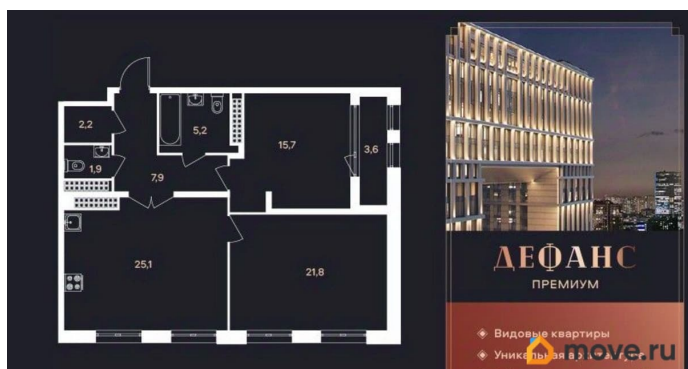

Описание

ЖК «Дефанс Премиум». Строительство завершено. Дом получил заключение о соответствии и готовится к вводу! Это проект авторской архитектуры с уникальными форматами квартир в 10 минутах ходьбы от станции метро «Московская». Дом выполнен в виде двух 23-х этажных арок, основания которых объединены единым внутренним пространством с большой парадной лестницей, променадом и большим фонтанным комплексом с подсветкой. В составе проекта построен большой фитнес-центр с бассейнами и зоной СПА. Часть квартир отделена от остальных жилых этажей специальным техническим этажом — это снимает все ограничения по перепланировке. Для части квартир предусмотрены индивидуальные входные группы и дополнительные лифты премиального немецкого бренда Thyssen Krupp (ТКЕ). Фасады, облицованные испанской керамикой и алюминиевые панорамные окна с энергоэффективными стеклами AGC Energy подчеркивают высокий статус дома. На квартиры ЗПИФ и переуступки семейная ипотека не распространяется!