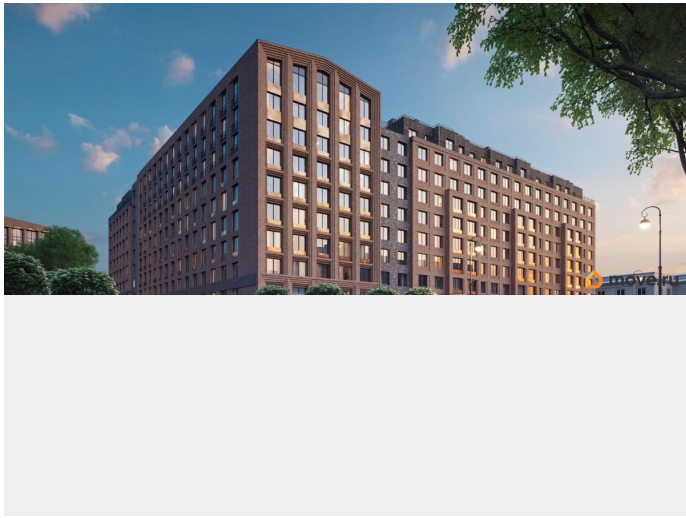

ОСТРОВ ПЕРВЫХ
МАТИСОВ ОСТРОВ

КОЛ-ВО КОМНАТ   СЕКЦИЯ   КОРПУС   ПЛОЩАДЬ