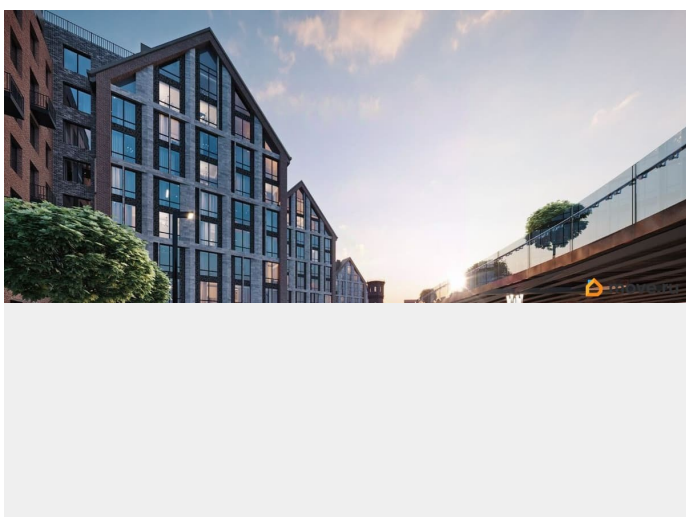

ОСТРОВ ПЕРВЫХ
МАТИСОВ ОСТРОВ

КОЛ-ВО КОМНАТ   СЕКЦИЯ   КОРПУС   ПЛОЩАДЬ