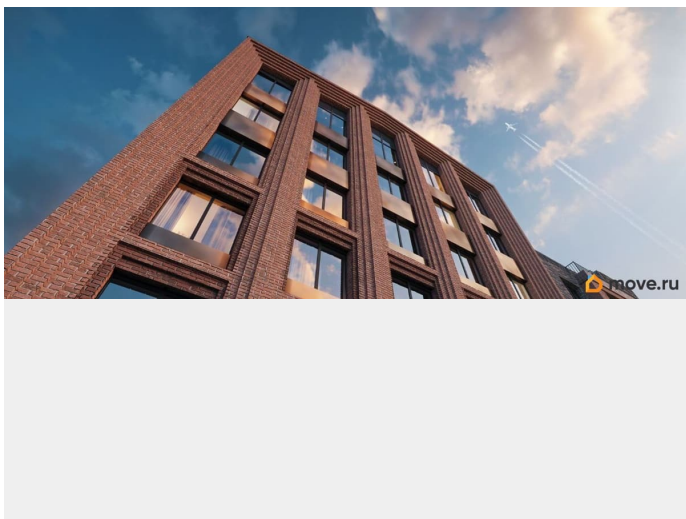

ОСТРОВ ПЕРВЫХ
МАТИСОВ ОСТРОВ

КОЛ-ВО КОМНАТ   СЕКЦИЯ   КОРПУС   ПЛОЩАДЬ