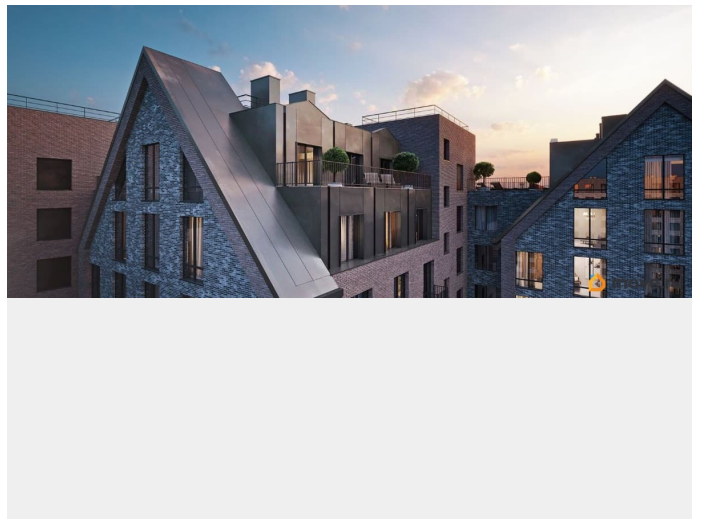

ОСТРОВ ПЕРВЫХ
МАТИСОВ ОСТРОВ

КОЛ-ВО КОМНАТ   СЕКЦИЯ   КОРПУС   ПЛОЩАДЬ