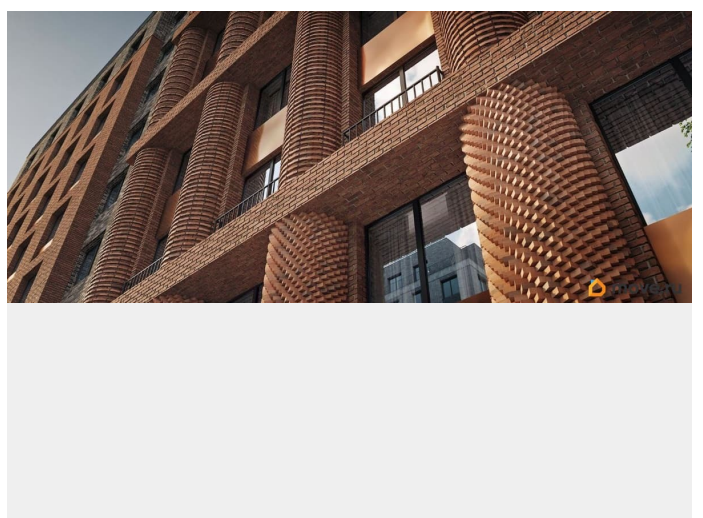

ОСТРОВ ПЕРВЫХ
МАТИСОВ ОСТРОВ

КОЛ-ВО КОМНАТ   СЕКЦИЯ   КОРПУС   ПЛОЩАДЬ