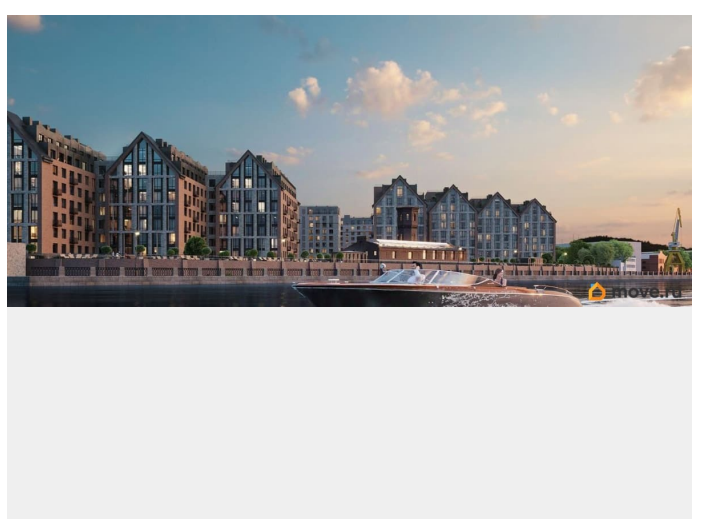

ОСТРОВ ПЕРВЫХ
МАТИСОВ ОСТРОВ

КОЛ-ВО КОМНАТ   СЕКЦИЯ   КОРПУС   ПЛОЩАДЬ