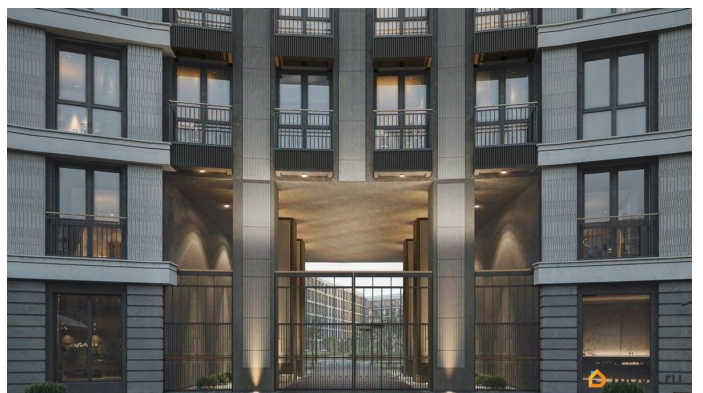

Просторная квартира в престижной локации — ул. Профессора Попова, 38, между набережной Карповки и исторической застройкой Петроградской стороны. Из окон открываются виды на Иоанновский монастырь и реку Карповку. В пешей доступности метро «Петроградская», «Чкаловская» и «Чёрная речка». Высота потолков 3 м, панорамное остекление, эксклюзивная планировка. Квартира передается без отделки, что позволяет реализовать индивидуальный дизайн-проект. Монолитно-кирпичный дом клубного формата, 6-этажная периметральная застройка с полузакрытым двором и парадными курдонёрами. Подземный паркинг с прямым доступом из жилых этажей. Благоустроенная набережная с собственным причалом, озеленённые пространства для отдыха. Рядом ведущие вузы, школы, парки и рестораны. Удобный выезд на ЗСД.