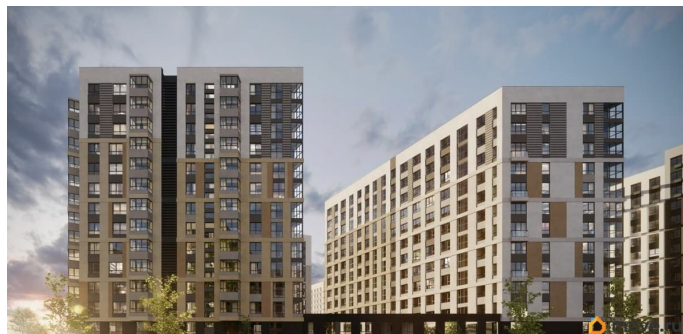

оттенках полотен Куинджи. Двухуровневое лобби украшает световой арт-объект от резидента «Эрарты». В седьмом корпусе дома расположится детский сад. «Куинджи» — дом, озарённый светом. В 10 минутах от Невского.

RVI КУИНДЖИ

10 МИНУТ ДО НЕВСКОГО

КОМНАТ ПЛОЩАДЬ ОТДЕЛКА

СВОЙ КОВОРКИНГ С АРТ-ОБЪЕКТОМ