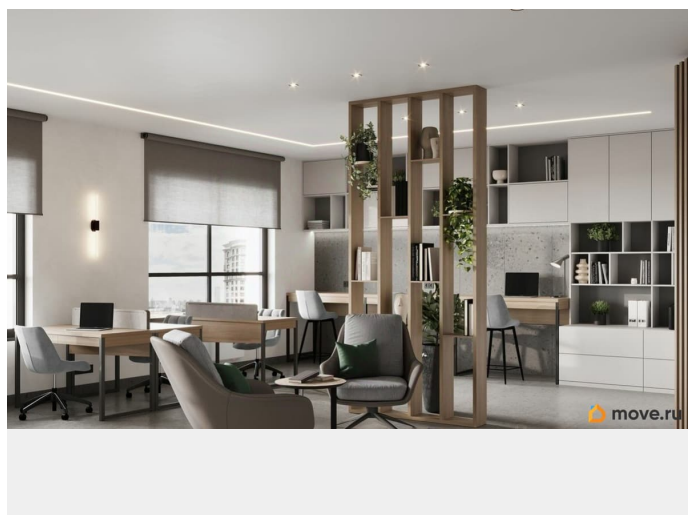

оттенках полотен Куинджи. Двухуровневое лобби украшает световой арт-объект от резидента «Эрарты». В седьмом корпусе дома расположится детский сад. «Куинджи» — дом, озарённый светом. В 10 минутах от Невского.

RVI КУИНДЖИ

10 МИНУТ ДО НЕВСКОГО

КОМНАТ ПЛОЩАДЬ ОТДЕЛКА

СВОЙ КОВОРКИНГ С АРТ-ОБЪЕКТОМ