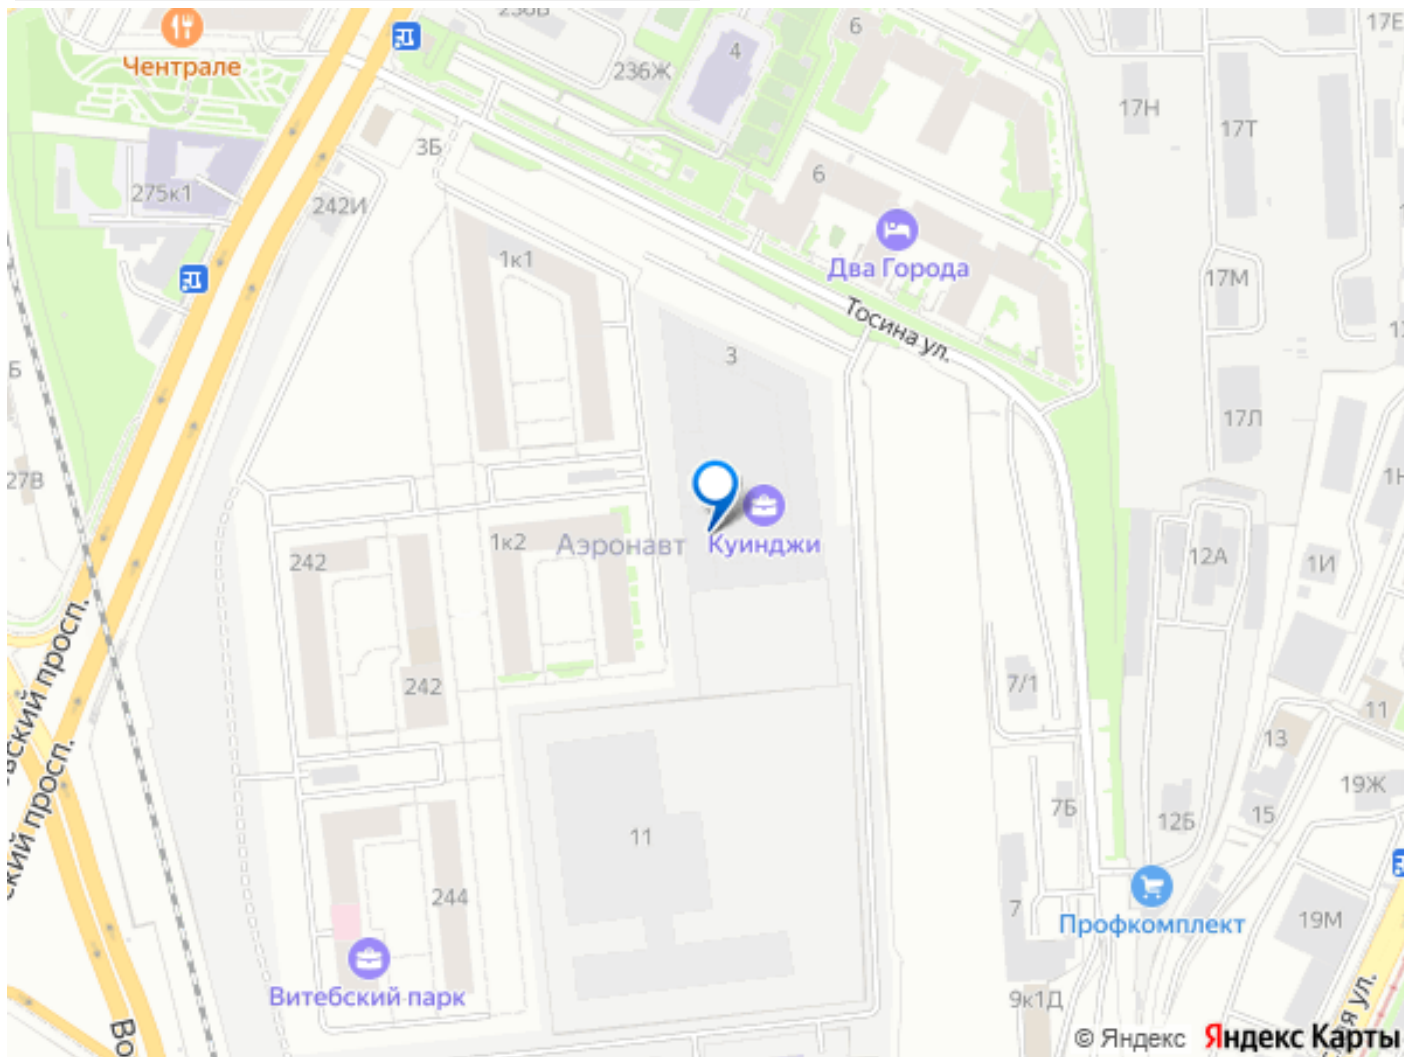

**RVI КУИНДЖИ**

10 МИНУТ ДО НЕВСКОГО

КОМНАТ ПЛОЩАДЬ ОТДЕЛКА

СВОЙ КОВОРКИНГ С АРТ-ОБЪЕКТОМ

Move.ru - вся недвижимость России