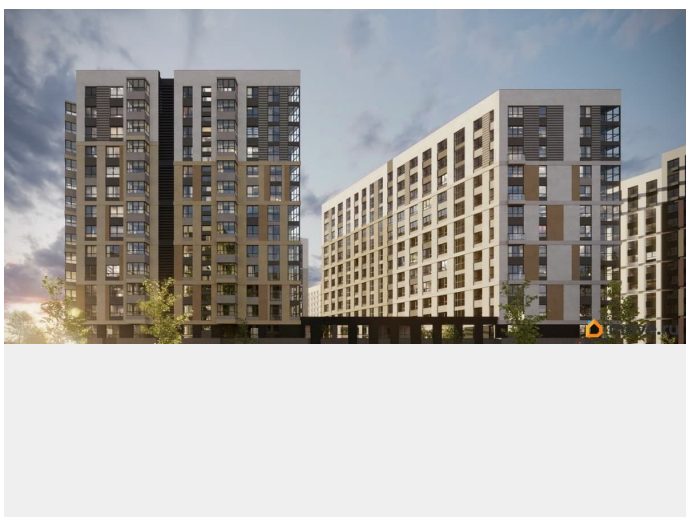

оттенках полотен Куинджи. Двухуровневое лобби украшает световой арт-объект от резидента «Эрарты». В седьмом корпусе дома расположится детский сад. «Куинджи» — дом, озарённый светом. В 10 минутах от Невского.

РВИ КУИНДЖИ

10 МИНУТ ДО НЕВСКОГО

КОМНАТ ПЛОЩАДЬ ОТДЕЛКА

СВОЙ КОВОРКИНГ С АРТ-ОБЪЕКТОМ