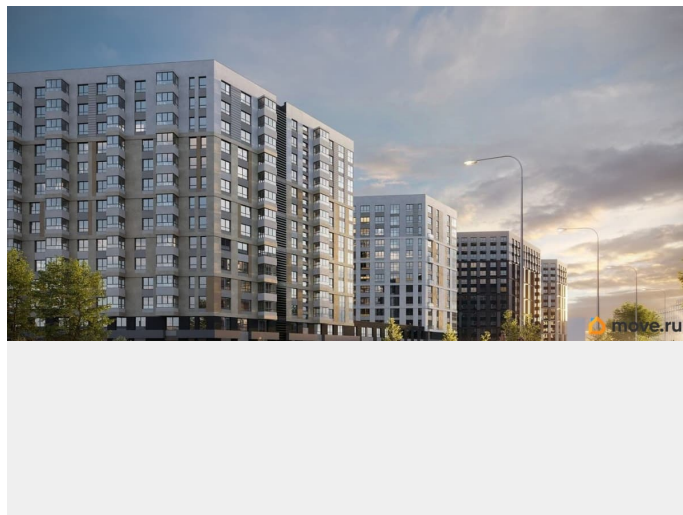

оттенках полотен Куинджи. Двухуровневое лобби украшает световой арт-объект от резидента «Эрарты». В седьмом корпусе дома расположится детский сад. «Куинджи» — дом, озарённый светом. В 10 минутах от Невского.

РВИ КУИНДЖИ

10 МИНУТ ДО НЕВСКОГО

КОМНАТ ПЛОЩАДЬ ОТДЕЛКА

СВОЙ КОВОРКИНГ С АРТ-ОБЪЕКТОМ