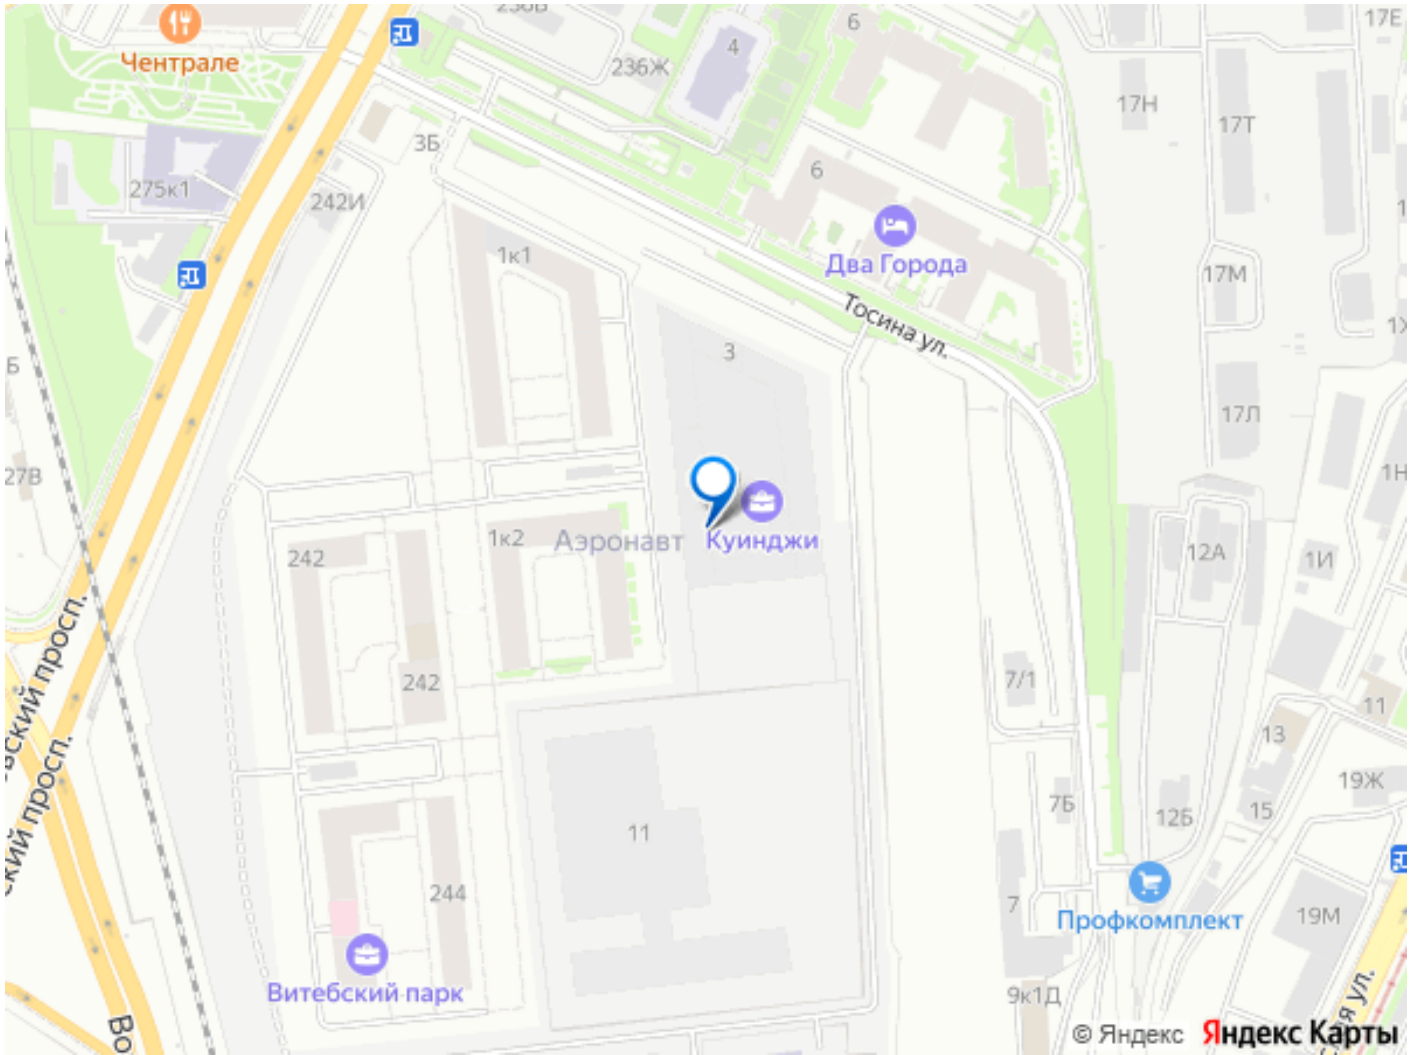

РВИ КУИНДЖИ

10 МИНУТ ДО НЕВСКОГО

КОМНАТ ПЛОЩАДЬ ОТДЕЛКА

СВОЙ КОВОРКИНГ С АРТ-ОБЪЕКТОМ

Move.ru - вся недвижимость России