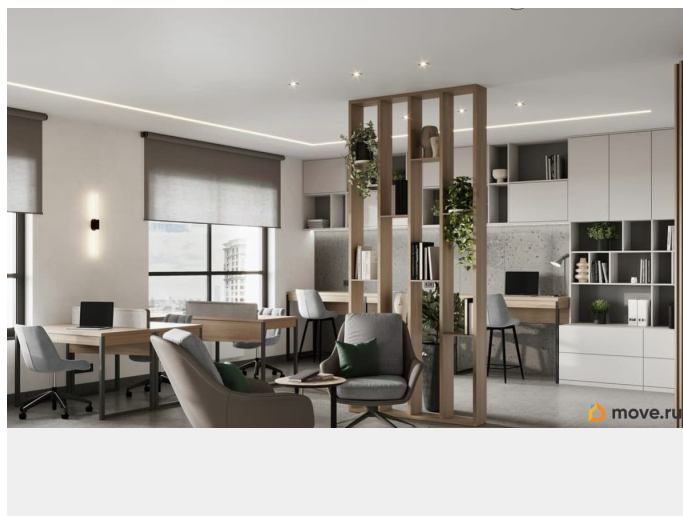

оттенках полотен Куинджи. Двухуровневое лобби украшает световой арт-объект от резидента «Эрарты». В седьмом корпусе дома расположится детский сад. «Куинджи» — дом, озарённый светом. В 10 минутах от Невского.

РВИ КУИНДЖИ

10 МИНУТ ДО НЕВСКОГО

КОМНАТ ПЛОЩАДЬ ОТДЕЛКА

СВОЙ КОВОРКИНГ С АРТ-ОБЪЕКТОМ