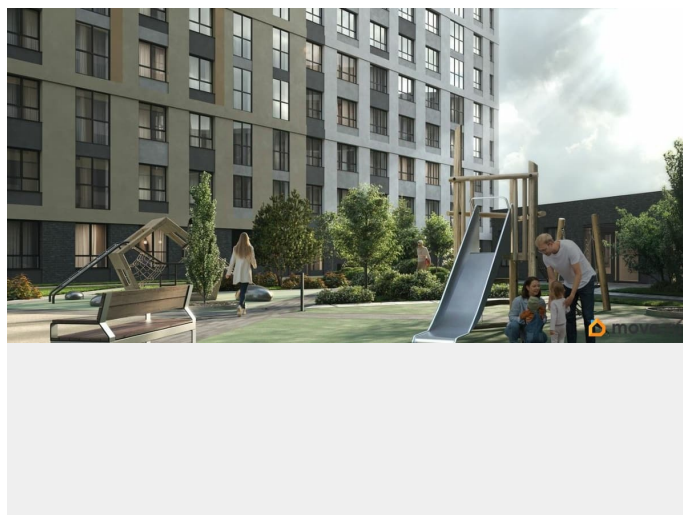

оттенках полотен Куинджи. Двухуровневое лобби украшает световой арт-объект от резидента «Эрарты». В седьмом корпусе дома расположится детский сад. «Куинджи» — дом, озарённый светом. В 10 минутах от Невского.

РВИ КУИНДЖИ

10 МИНУТ ДО НЕВСКОГО

КОМНАТ ПЛОЩАДЬ ОТДЕЛКА

СВОЙ КОВОРКИНГ С АРТ-ОБЪЕКТОМ