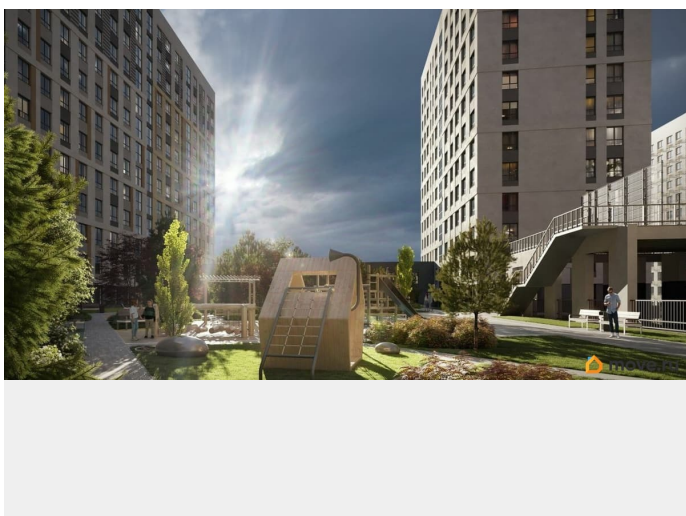

оттенках полотен Куинджи. Двухуровневое лобби украшает световой арт-объект от резидента «Эрарты». В седьмом корпусе дома расположится детский сад. «Куинджи» — дом, озарённый светом. В 10 минутах от Невского.

РВИ КУИНДЖИ

10 МИНУТ ДО НЕВСКОГО

КОМНАТ ПЛОЩАДЬ ОТДЕЛКА

СВОЙ КОВОРКИНГ С АРТ-ОБЪЕКТОМ