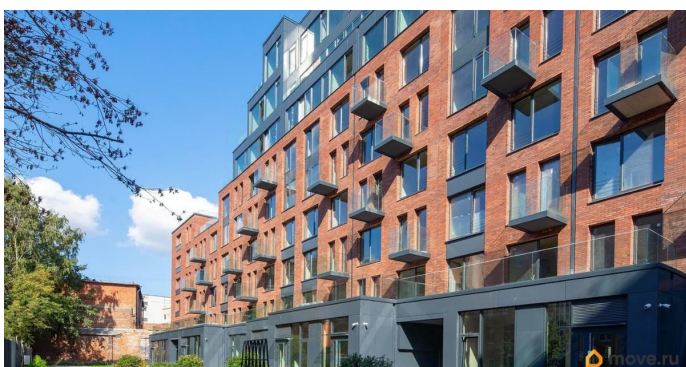

и лицеи, супермаркеты, фитнес-студии, рестораны и торговые центры, удобная транспортная доступность — пешком до метро Петроградская и Горьковская 15-20 мин. Квартира предлагается без обременений и готова к быстрому выходу на сделку. Доступна семейная ипотека или рассрочка до 2 лет.