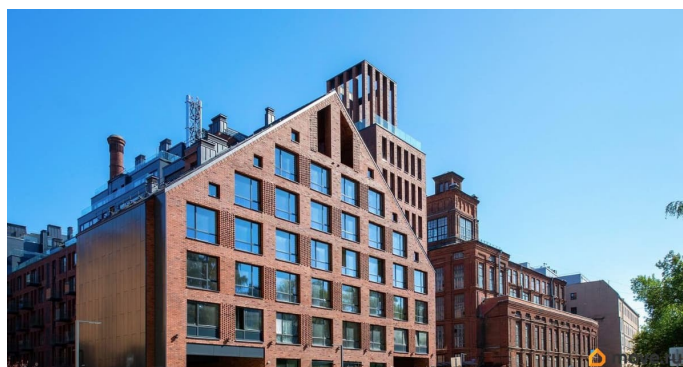

и лицеи, супермаркеты, фитнес-студии, рестораны и торговые центры, удобная транспортная доступность — пешком до метро Петроградская и Горьковская 15-20 мин. Квартира предлагается без обременений и готова к быстрому выходу на сделку. Доступна семейная ипотека или рассрочка до 2 лет.