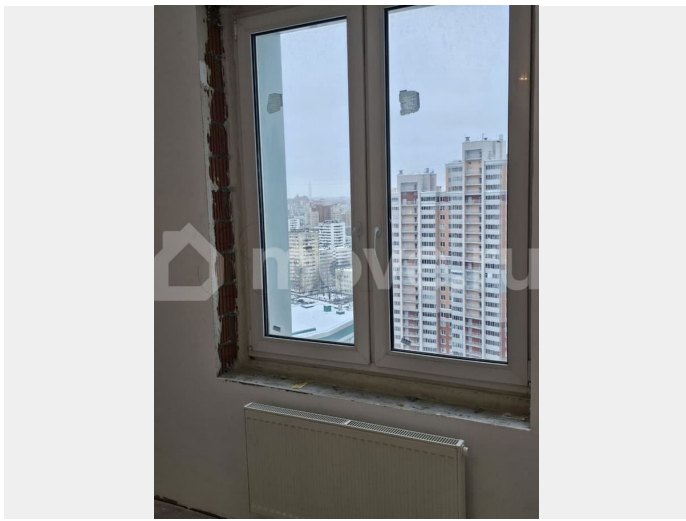

Продается светлая 2-комнатная квартира 84 м² на 23 этаже в сданном доме комфорт-класса. ЖК «Шекспир» — это современный квартал с закрытой охраняемой территорией, уютными зелеными дворами и собственной

<https://spb.move.ru/objects/9293122702>

**Л1 Строительная Компания №1, Л1
Строительная Компания №1**

89251234567

для заметок

инфраструктурой. Главное преимущество — потрясающий вид из окон: панорама района и знаменитый Лахта-центр. Большая кухня-гостиная 24 м² станет центром жизни семьи. Квартира наполнена светом благодаря высокому расположению и удачной ориентации. Для комфортной жизни здесь есть всё: фитнес-клуб с бассейном, торговый центр с кинотеатрами и фуд-моллом. До метро «Просвещения» — около 15 минут пешком, а рядом расположены Муринский парк и парк Сосновка. Район полностью сформирован: школы, детские сады и поликлиники находятся в шаговой доступности. Квартира предлагается с качественной под чистовой отделкой – есть возможность дозаказать отделку или выбрать другие планировки с полной чистовой отделкой. Приходите на просмотр, чтобы оценить вид и планировку лично.