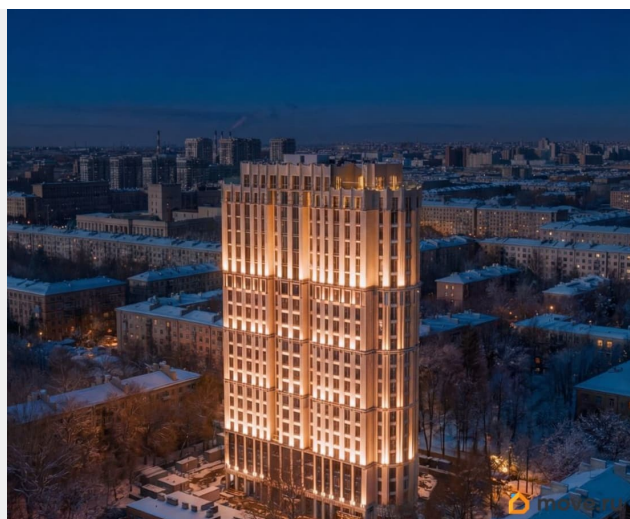

Год сдачи

4 квартал 2025 г.

Покупка в ипотеку

да

возможна ипотека, лифт

Описание

Дом сдан! Выдаем ключи! 2-ком. квартира 82 на 20 этаже в секции 1 Дома SHEPILEVSKIY (Шепилевский) О проекте: Торжественный и величавый, Клубный дом SHEPILEVSKIY (Шепилевский) включает 184 квартиры клубного формата. Дом гармонично вписан в существующий архитектурный контекст Алтайской улицы Московском районе. Из окон большей части лотов открывается захватывающий вид на юг, север и центр Петербурга. Максимальный обзор на город достигнут и за счет больших окон высотой от 2,5 до 5 метров. SHEPILEVSKIY (Шепилевский) предлагает новое видение жизни в премиальном объекте с особым акцентом на комфорт и технологичность жилой среды. В проекте Shepilevskiy более 100 передовых решений и девелоперских идей. Среди них единая акустическая система в общественных пространствах, система «умный дом», усиленная звуко- и теплоизоляция, бесконтактный доступ в дом Face Key, считыватели номеров авто в двухуровневом подземном паркинге и многое другое. 184 квартиры; 25 этажей; Лаундж-терраса под открытым небом на 24 этаже (72 метров!); 400 м2 общественных пространств; Парадное лобби; Кинозал; Комната для спорта; Коворкинг для деловых переговоров; Детский клуб; 2 800 м2 площадь авторского сквера; 4 минуты от м. Московская; ELEMENT создаёт инновационные жилые и

коммерческие объекты в Санкт-Петербурге и
Москве, которые устанавливают новые
стандарты эффективной жизни в
мегаполисах.

SHEPILEVSKIY
ДОМ ВЫСОКОГО СТИЛЯ

КОМНАТ
2

ПЛОЩАДЬ
85,29 М²

Move.ru - вся недвижимость России