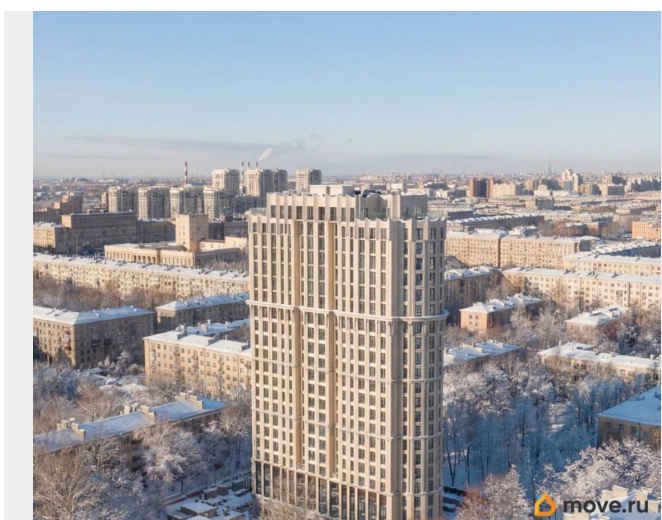

Год сдачи

4 квартал 2025 г.

Покупка в ипотеку

да

возможна ипотека, лифт

Описание

Дом сдан! Выдаем ключи! 2-ком. квартира 82 на 20 этаже в секции 1 Дома SHEPILEVSKIY (Шепилевский) О проекте: Торжественный и величавый, Клубный дом SHEPILEVSKIY (Шепилевский) включает 184 квартиры клубного формата. Дом гармонично вписан в существующий архитектурный контекст Алтайской улицы Московском районе. Из окон большей части лотов открывается захватывающий вид на юг, север и центр Петербурга. Максимальный обзор на город достигнут и за счет больших окон высотой от 2,5 до 5 метров. SHEPILEVSKIY (Шепилевский) предлагает новое видение жизни в премиальном объекте с особым акцентом на комфорт и технологичность жилой среды. В проекте Shepilevskiy более 100 передовых решений и девелоперских идей. Среди них единая акустическая система в общественных пространствах, система «умный дом», усиленная звуко- и теплоизоляция, бесконтактный доступ в дом Face Key, считыватели номеров авто в двухуровневом подземном паркинге и многое другое. 184 квартиры; 25 этажей; Лаундж-терраса под открытым небом на 24 этаже (72 метров!); 400 м2 общественных пространств; Парадное лобби; Кинозал; Комната для спорта; Коворкинг для деловых переговоров; Детский клуб; 2 800 м2 площадь авторского сквера; 4 минуты от м. Московская; ELEMENT создаёт инновационные жилые и

коммерческие объекты в Санкт-Петербурге и
Москве, которые устанавливают новые
стандарты эффективной жизни в
мегаполисах.

SHEPILEVSKIY
ДОМ ВЫСОКОГО СТИЛЯ

КОМНАТ
2

ПЛОЩАДЬ
85,29 М²

Move.ru - вся недвижимость России