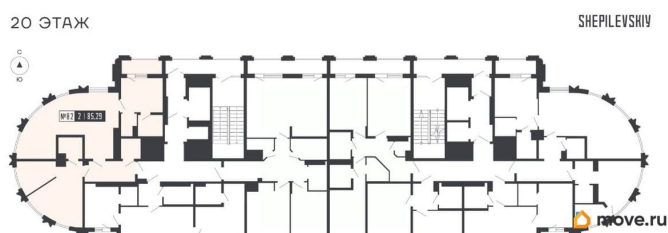

[СПБ, Московский район](#)

Улица

[улица Алтайская](#)

Квартира

Количество комнат

2

Высота потолков

3 м

Год сдачи

4 квартал 2025 г.

Покупка в ипотеку

да

возможна ипотека, лифт

Описание

Дом сдан! Выдаем ключи! 2-ком. квартира 82 на 20 этаже в секции 1 Дома SHEPILEVSKIY (Шепилевский) О проекте: Торжественный и величавый, Клубный дом SHEPILEVSKIY (Шепилевский) включает 184 квартиры клубного формата. Дом гармонично вписан в существующий архитектурный контекст Алтайской улицы Московском районе. Из окон большей части лотов открывается захватывающий вид на юг, север и центр Петербурга. Максимальный обзор на город достигнут и за счет больших окон высотой от 2,5 до 5 метров. SHEPILEVSKIY (Шепилевский) предлагает новое видение жизни в премиальном объекте с особым акцентом на комфорт и технологичность жилой среды. В проекте Shepilevskiy более 100 передовых решений и девелоперских идей. Среди них единая акустическая система в общественных пространствах, система «умный дом», усиленная звуко- и теплоизоляция, бесконтактный доступ в дом Face Key, считыватели номеров авто в двухуровневом подземном паркинге и многое другое. 184 квартиры; 25 этажей; Лаундж-терраса под открытым небом на 24 этаже (72 метров!); 400 м2 общественных пространств; Парадное лобби; Кинозал; Комната для спорта; Коворкинг для деловых переговоров; Детский клуб; 2 800 м2 площадь авторского сквера; 4 минуты от м. Московская; ELEMENT создаёт инновационные жилые и

коммерческие объекты в Санкт-Петербурге и
Москве, которые устанавливают новые
стандарты эффективной жизни в
мегаполисах.

SHEPILEVSKIY
ДОМ ВЫСОКОГО СТИЛЯ

КОМНАТ
2

ПЛОЩАДЬ
85,29 М²

Move.ru - вся недвижимость России