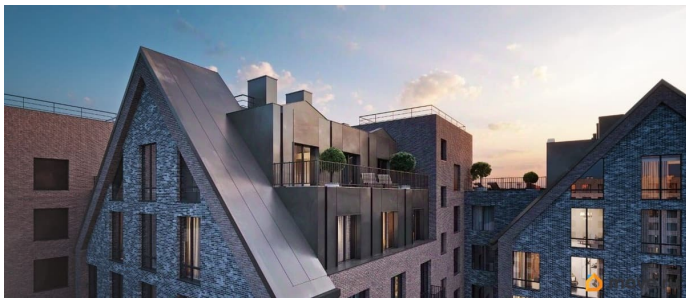

Описание

Продаётся 2-комнатная квартира в строящемся доме (Корпус 2), срок сдачи: I-кв. 2029, общей площадью 85.51 кв.м., на 10 этаже. Новый жилой комплекс «Остров первых» от застройщика «ГК Fizika Development» расположен по адресу: г. Санкт-Петербург, Перевозная улица