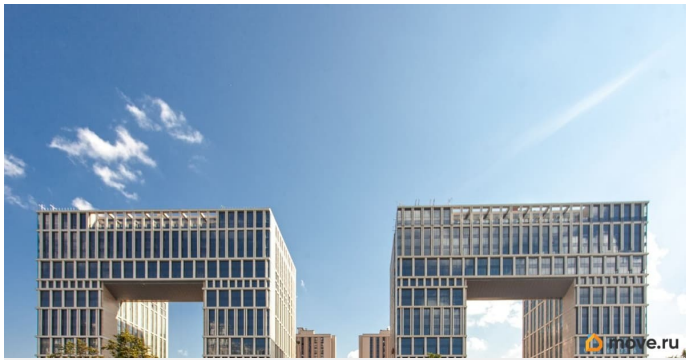

## Описание

ЖК «Дефанс Премиум». Строительство завершено. Дом получил заключение о соответствии и готовится к вводу! Это проект авторской архитектуры с уникальными форматами квартир в 10 минутах ходьбы от станции метро «Московская». Дом выполнен в виде двух 23-х этажных арок, основания которых объединены единым внутренним пространством с большой парадной лестницей, променадом и большим фонтанным комплексом с подсветкой. В составе проекта построен большой фитнес-центр с бассейнами и зоной СПА. Часть квартир отделена от остальных жилых этажей специальным техническим этажом — это снимает все ограничения по перепланировке. Для части квартир предусмотрены индивидуальные входные группы и дополнительные лифты премиального немецкого бренда Thyssen Krupp (ТКЕ). Фасады, облицованные испанской керамикой и алюминиевые панорамные окна с энергоэффективными стеклами AGC Energy подчеркивают высокий статус дома. На квартиры ЗПИФ и переуступки семейная ипотека не распространяется!