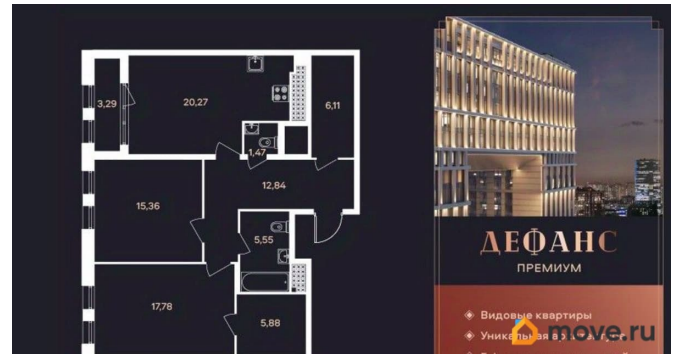

Лидер Групп, Лидер Групп

79330188332

🕒 Создано: 02.04.2026 в 17:05

Обновлено: 04.04.2026 в 16:41

Санкт-Петербург, улица Типанова, 22

35 633 100 ₹

Санкт-Петербург, улица Типанова, 22

Округ

[СПБ, Московский район](#)

Улица

[улица Типанова](#)

Квартира

Количество комнат

2

Высота потолков

3 м

Жилая площадь

33.1 м²

Площадь кухни

20.3 м²

Общая площадь

86.91 м²

Этаж

20/23

Детали объекта

Тип сделки

Продам

Раздел

[Квартиры](#)

Ремонт

без отделки

для заметок