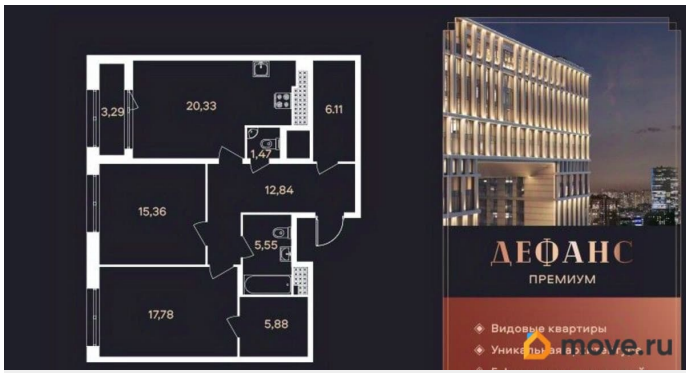

Жилая площадь

33.1 м²

Площадь кухни

20.3 м²

Общая площадь

86.97 м²

Этаж

19/23

Квартира в новостройке

да

Год сдачи

2 квартал 2026 г.

Описание

ЖК «Дефанс Премиум». Строительство завершено. Дом получил заключение о соответствии и готовится к вводу! Это проект авторской архитектуры с уникальными форматами квартир в 10 минутах ходьбы от станции метро «Московская». Дом выполнен в виде двух 23-х этажных арок, основания которых объединены единым внутренним пространством с большой парадной лестницей, променадом и большим фонтанным комплексом с подсветкой. В составе проекта построен большой фитнес-центр с бассейнами и зоной СПА. Часть квартир отделена от остальных жилых этажей специальным техническим этажом — это снимает все ограничения по перепланировке. Для части квартир предусмотрены индивидуальные входные группы и дополнительные лифты премиального немецкого бренда Thyssen Krupp (ТКЕ). Фасады, облицованные испанской керамикой и алюминиевые панорамные окна с энергоэффективными стеклами AGC Energy подчеркивают высокий статус дома. На квартиры ЗПИФ и переуступки семейная ипотека не распространяется!