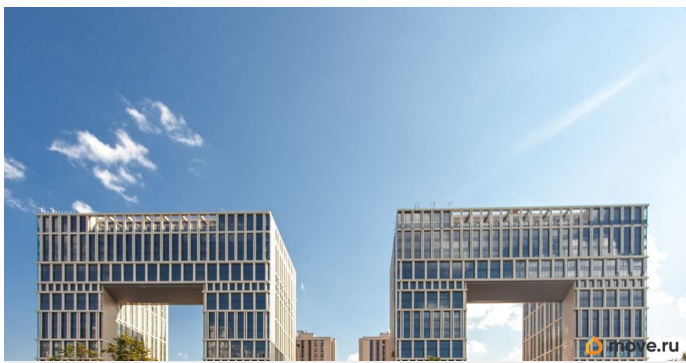

Квартира в новостройке

да

Год сдачи

2 квартал 2026 г.

Описание

ЖК «Дефанс Премиум». Строительство завершено. Дом получил заключение о соответствии и готовится к вводу! Это проект авторской архитектуры с уникальными форматами квартир в 10 минутах ходьбы от станции метро «Московская». Дом выполнен в виде двух 23-х этажных арок, основания которых объединены единым внутренним пространством с большой парадной лестницей, променадом и большим фонтанным комплексом с подсветкой. В составе проекта построен большой фитнес-центр с бассейнами и зоной СПА. Часть квартир отделена от остальных жилых этажей специальным техническим этажом — это снимает все ограничения по перепланировке. Для части квартир предусмотрены индивидуальные входные группы и дополнительные лифты премиального немецкого бренда Thyssen Krupp (ТКЕ). Фасады, облицованные испанской керамикой и алюминиевые панорамные окна с энергоэффективными стеклами AGC Energy подчеркивают высокий статус дома. На квартиры ЗПИФ и переуступки семейная ипотека не распространяется!