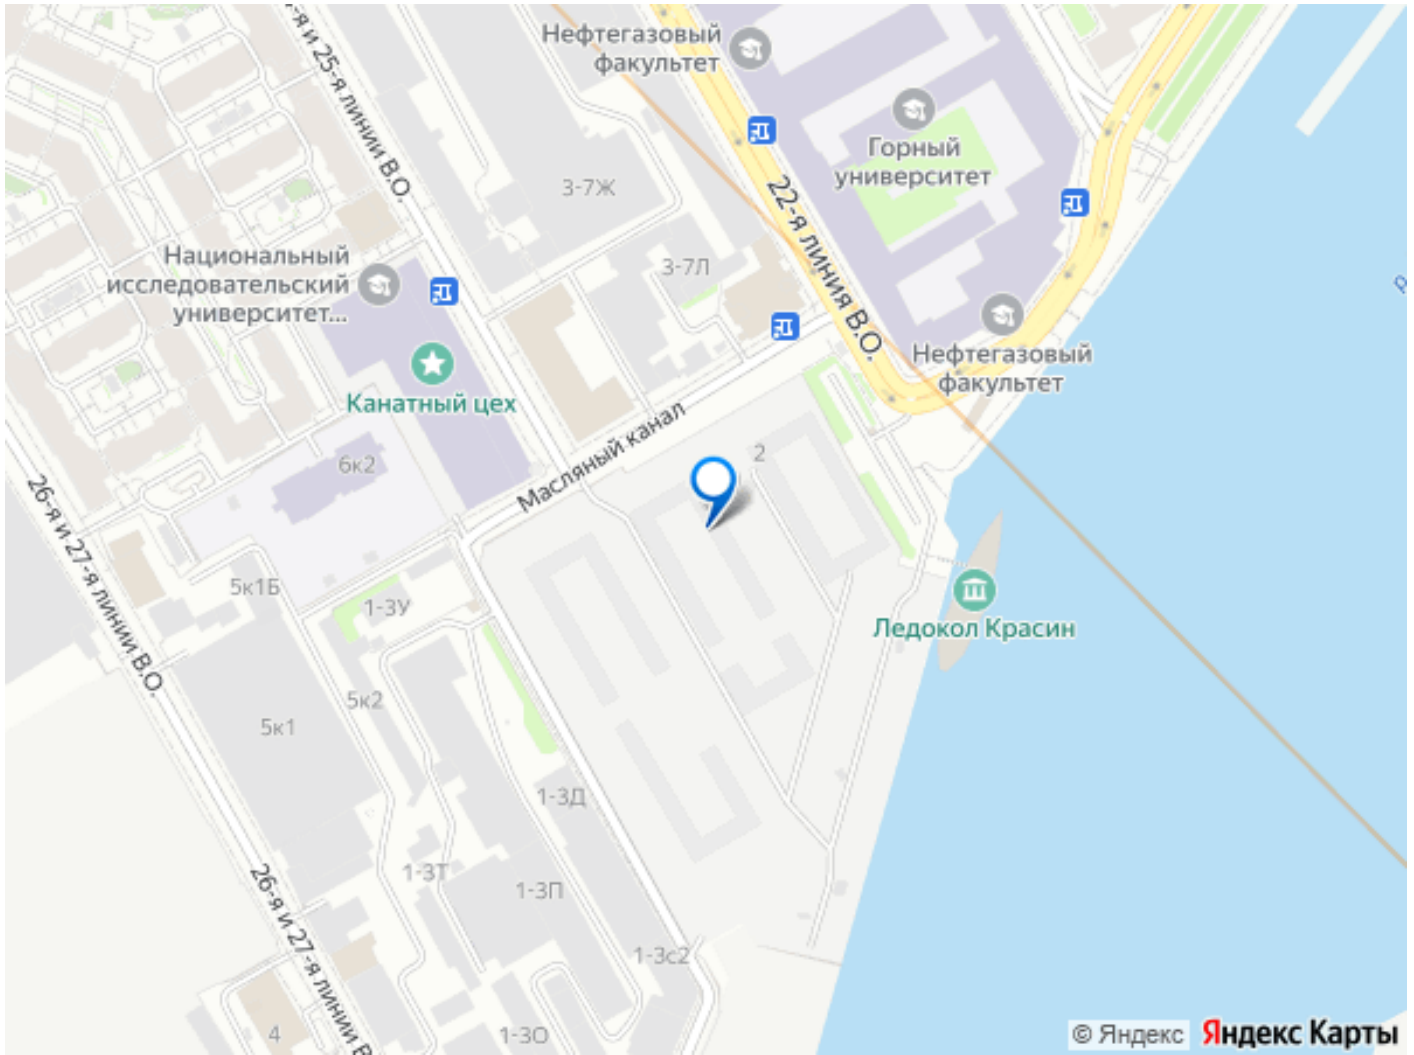

Move.ru - вся недвижимость России