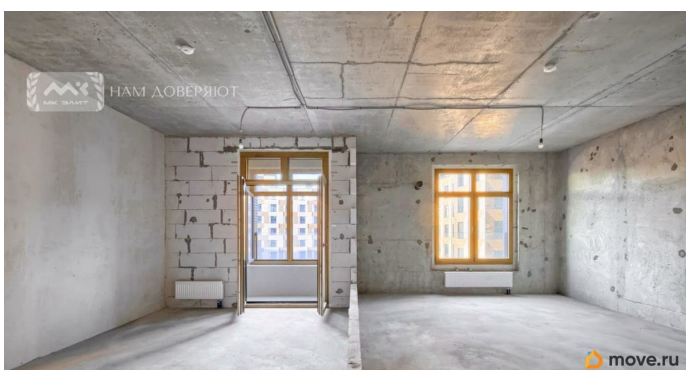

самых востребованных комплексов,
расположенный в самой зеленой части
Петровского острова! Погрузитесь в
вдохновляющую атмосферу уединения с
природой на берегу Малой Невки!

Санкт-Петербург,
Петровский пр., 11, корп.3, стр.1

move.ru