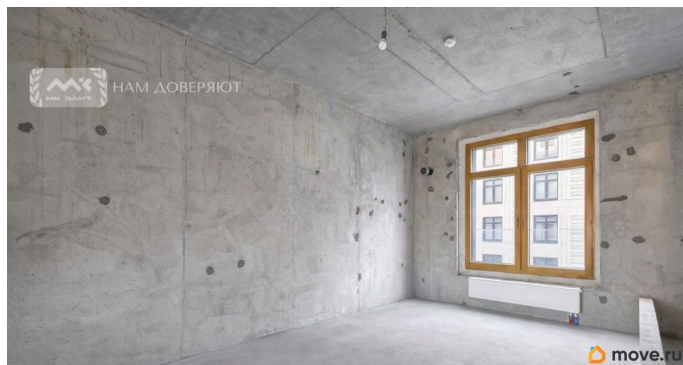

самых востребованных комплексов,
расположенный в самой зеленой части
Петровского острова! Погрузитесь в
вдохновляющую атмосферу уединения с
природой на берегу Малой Невки!

Санкт-Петербург,
Петровский пр., 11, корп.3, стр.1

move.ru