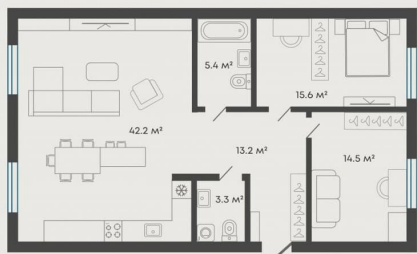

самых востребованных комплексов,
расположенный в самой зеленой части
Петровского острова! Погрузитесь в
вдохновляющую атмосферу уединения с
природой на берегу Малой Невки!

Санкт-Петербург,
Петровский пр., 11, корп.3, стр.1