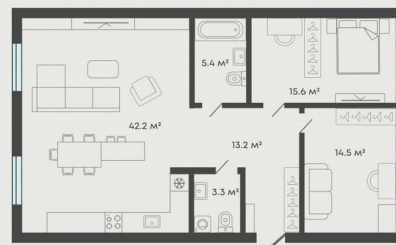

🕒 Создано: 12.01.2026 в 18:24

🔄 Обновлено: 11.04.2026 в 22:10

**Санкт-Петербург, Петровский проспект,
11к3**

49 900 000 ₺

Санкт-Петербург, Петровский проспект, 11к3

Округ

[СПБ, Петроградский район](#)

Улица

[Петровский переулок](#)

Квартира

Количество комнат

2

Высота потолков

3 м

Жилая площадь

31 м²

Площадь кухни

42.2 м²

Общая площадь

91.5 м²

Этаж

5/9

Детали объекта

Тип сделки

Продам

Раздел

[Квартиры](#)

Тип балкона

<https://spb.move.ru/objects/9287956031>

**Диана Александрова, Мир Квартир
Элит**

79112770142

для заметок

Санкт-Петербург,
Петровский пр., 11, корп.3, стр.1

move.ru