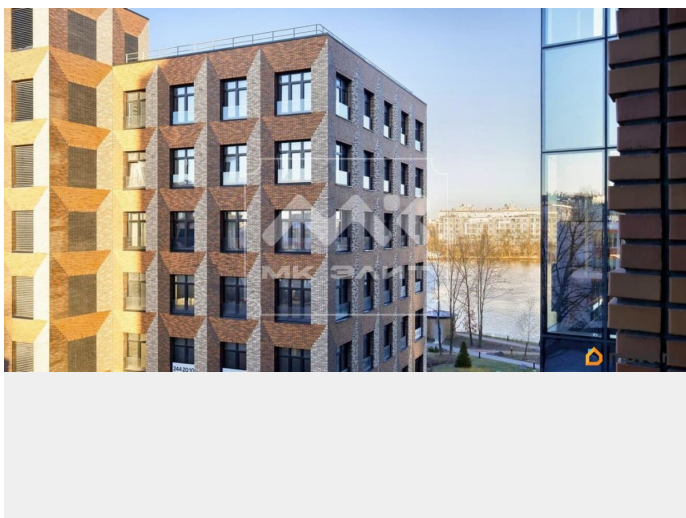

Move.ru - вся недвижимость России