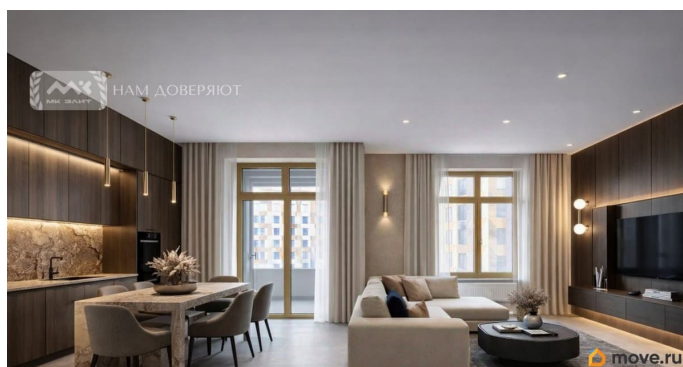

самых востребованных комплексов,
расположенный в самой зеленой части
Петровского острова! Погрузитесь в
вдохновляющую атмосферу уединения с
природой на берегу Малой Невки!

Санкт-Петербург,
Петровский пр., 11, корп.3, стр.1

move.ru