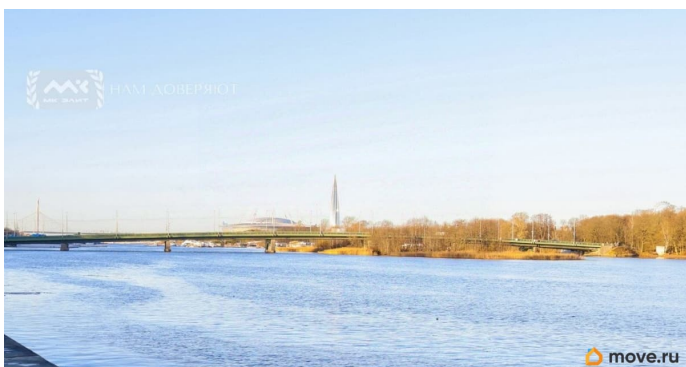

самых востребованных комплексов,
расположенный в самой зеленой части
Петровского острова! Погрузитесь в
вдохновляющую атмосферу уединения с
природой на берегу Малой Невки!

Санкт-Петербург,
Петровский пр., 11, корп.3, стр.1

move.ru