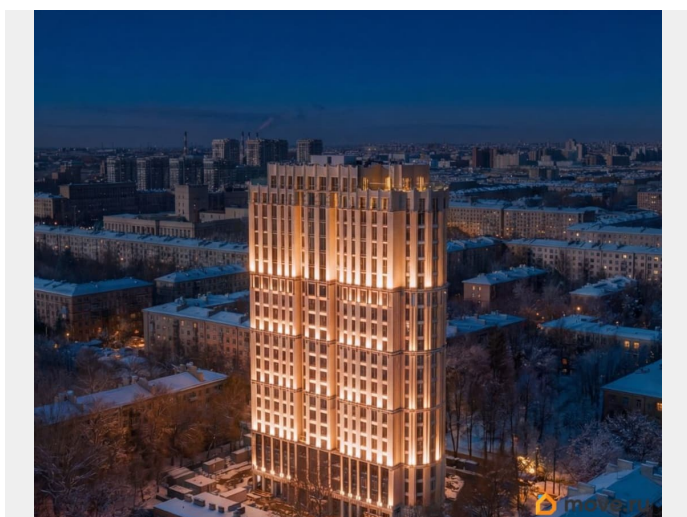

коммерческие объекты в Санкт-Петербурге и
Москве, которые устанавливают новые
стандарты эффективной жизни в
мегаполисах.

SHEPILEVSKIY
ДОМ ВЫСОКОГО СТИЛЯ

КОМНАТ 2 ПЛОЩАДЬ 91,93 М²

move.ru

20 ЭТАЖ SHEPILEVSKIY

move.ru