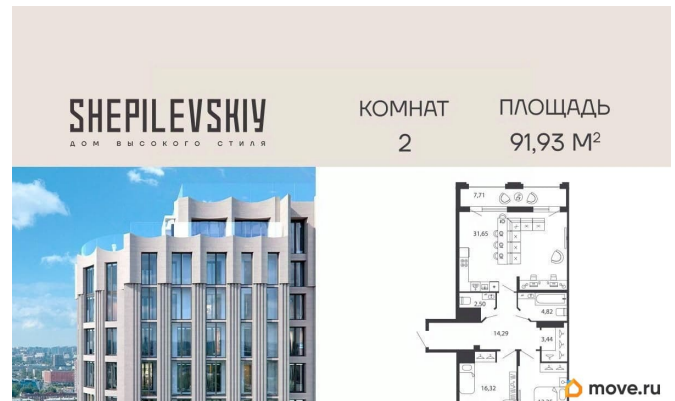

Element, Element

79333092589

Создано: 20.02.2026 в 12:57

Обновлено: 15.04.2026 в 16:19

Санкт-Петербург, Алтайская улица, 39

79 468 889 ₹

Санкт-Петербург, Алтайская улица, 39

Округ

[СПБ, Московский район](#)

Улица

[улица Алтайская](#)

Квартира

Количество комнат

2

Высота потолков

3 м

Жилая площадь

29.7 м²

Общая площадь

91.93 м²

Этаж

20/24

Детали объекта

Тип сделки

Продам

Раздел

[Квартиры](#)

Ремонт

с отделкой

Квартира в новостройке

да

для заметок