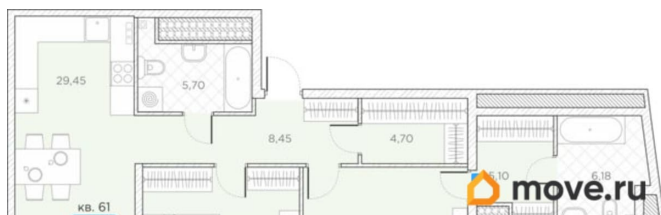

Создано: 22.01.2026 в 16:55

Обновлено: 04.02.2026 в 12:01

Санкт-Петербург, Новгородская улица, 14

67 258 250 ₹

Санкт-Петербург, Новгородская улица, 14

Округ

[СПБ, Центральный район](#)

Улица

[улица Новгородская](#)

Квартира

Количество комнат

2

Высота потолков

2.85 м

Общая площадь

92.77 м²

Этаж

10/10

Детали объекта

Тип сделки

Продам

Раздел

[Квартиры](#)

Ремонт

без отделки

Квартира в новостройке

да

Год сдачи

2 квартал 2029 г.

<https://spb.move.ru/objects/9288255989>

**Балтийская коммерция, Балтийская
коммерция**

79325043991

для заметок