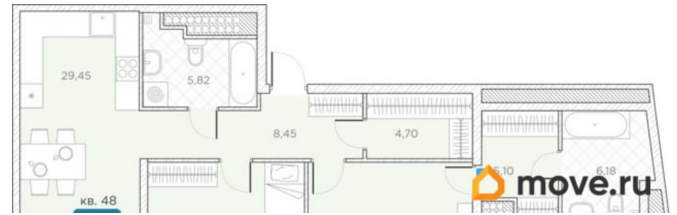

🕒 Создано: 22.01.2026 в 15:53

🔄 Обновлено: 17.04.2026 в 20:11

Санкт-Петербург, Новгородская улица, 14

60 378 500 ₹

Санкт-Петербург, Новгородская улица, 14

Округ

[СПБ, Центральный район](#)

Улица

[улица Новгородская](#)

Квартира

Количество комнат

2

Высота потолков

2.85 м

Общая площадь

92.89 м²

Этаж

8/10

Детали объекта

Тип сделки

Продам

Раздел

[Квартиры](#)

Ремонт

без отделки

Квартира в новостройке

да

Год сдачи

2 квартал 2029 г.

<https://spb.move.ru/objects/9288448393>

**Балтийская коммерция, Балтийская
коммерция**

79325043991

для заметок