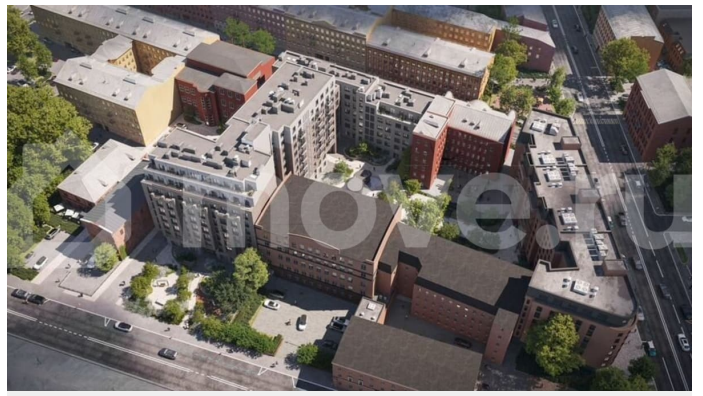

ЖК «Гильдия» — дом бизнес-класса в самом центре Санкт-Петербурга, в историческом квартале Пески. Престижная локация, архитектура с характером. Более 40 видов уникальных планировок. Вы сможете выбрать

<https://spb.move.ru/objects/9290027761>

отдел продаж, ГК «Балтийская
Коммерция»

89251234567

для заметок

квартиру по количеству комнат, окон, высоте потолков, наличию дополнительных санузлов и гардеробных комнат, а так же с балконом или террасой. В жилом комплексе «Гильдия» создана продуманная внутренняя инфраструктура для полноценного отдыха и работы. В жилом комплексе есть бизнес-лаундж, фитнес-зал для индивидуальных тренировок, двухсветное гранд-лобби. В каждом подъезде оборудованы колясочные, а в подземном паркинге — келлеры для хранения сезонных вещей и крупногабаритного спортивного инвентаря. В распоряжении жильцов — просторный подземный паркинг на 93 машины, в который можно попасть с жилых этажей на любом из лифтов. Центральным элементом придомовой территории стала живописная водная гладь, окруженная продуманным до мелочей авторским озеленением. В центре двора уютная терраса-пергола для посиделок. Расположение ЖК «Гильдия» в Санкт-Петербурге позволяет наслаждаться всеми преимуществами центра, оставаясь в стороне от шумных туристических маршрутов. Близость к деловым районам и транспортным узлам экономит время на ежедневные поездки, а соседство с историческими памятниками создаёт особую среду для жизни.