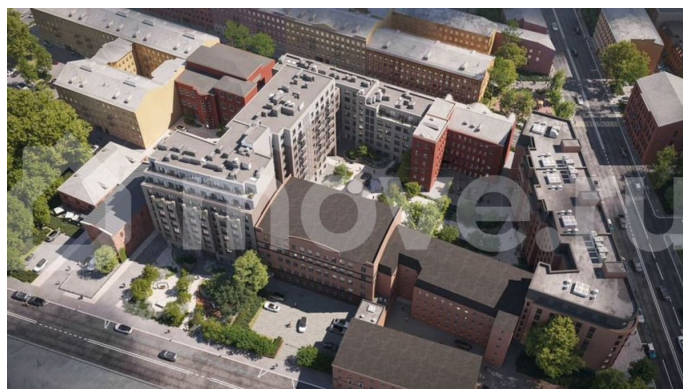

ЖК «Гильдия» — дом бизнес-класса в самом центре Санкт-Петербурга, в историческом квартале Пески. Престижная локация, архитектура с характером. Более 40 видов уникальных планировок. Вы сможете выбрать

<https://spb.move.ru/objects/9290027744>

отдел продаж, ГК «Балтийская
Коммерция»

89251234567

для заметок

квартиру по количеству комнат, окон, высоте потолков, наличию дополнительных санузлов и гардеробных комнат, а так же с балконом или террасой. В жилом комплексе «Гильдия» создана продуманная внутренняя инфраструктура для полноценного отдыха и работы. В жилом комплексе есть бизнес-лаундж, фитнес-зал для индивидуальных тренировок, двухсветное гранд-лобби. В каждом подъезде оборудованы колясочные, а в подземном паркинге — келлеры для хранения сезонных вещей и крупногабаритного спортивного инвентаря. В распоряжении жильцов — просторный подземный паркинг на 93 машины, в который можно попасть с жилых этажей на любом из лифтов. Центральным элементом придомовой территории стала живописная водная гладь, окруженная продуманным до мелочей авторским озеленением. В центре двора уютная терраса-пергола для посиделок. Расположение ЖК «Гильдия» в Санкт-Петербурге позволяет наслаждаться всеми преимуществами центра, оставаясь в стороне от шумных туристических маршрутов. Близость к деловым районам и транспортным узлам экономит время на ежедневные поездки, а соседство с историческими памятниками создаёт особую среду для жизни.