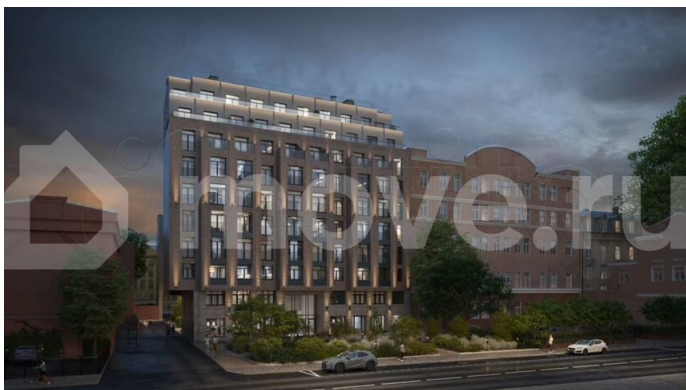

🕒 Создано: 17.02.2026 в 01:32

🔄 Обновлено: 04.04.2026 в 01:37

Санкт-Петербург, ул. Новгородская, 14а

59 603 200 ₹

Санкт-Петербург, ул. Новгородская, 14а

Улица

[улица Новгородская](#)

Квартира

ЖК «Гильдия» — дом бизнес-класса в самом центре Санкт-Петербурга, в историческом квартале Пески. Престижная локация, архитектура с характером. Более 40 видов уникальных планировок. Вы сможете выбрать

<https://spb.move.ru/objects/9290027744>

отдел продаж, ГК «Балтийская
Коммерция»

89251234567

для заметок

квартиру по количеству комнат, окон, высоте потолков, наличию дополнительных санузлов и гардеробных комнат, а так же с балконом или террасой. В жилом комплексе «Гильдия» создана продуманная внутренняя инфраструктура для полноценного отдыха и работы. В жилом комплексе есть бизнес-лаундж, фитнес-зал для индивидуальных тренировок, двухсветное гранд-лобби. В каждом подъезде оборудованы колясочные, а в подземном паркинге — келлеры для хранения сезонных вещей и крупногабаритного спортивного инвентаря. В распоряжении жильцов — просторный подземный паркинг на 93 машины, в который можно попасть с жилых этажей на любом из лифтов. Центральным элементом придомовой территории стала живописная водная гладь, окруженная продуманным до мелочей авторским озеленением. В центре двора уютная терраса-пергола для посиделок. Расположение ЖК «Гильдия» в Санкт-Петербурге позволяет наслаждаться всеми преимуществами центра, оставаясь в стороне от шумных туристических маршрутов. Близость к деловым районам и транспортным узлам экономит время на ежедневные поездки, а соседство с историческими памятниками создаёт особую среду для жизни.