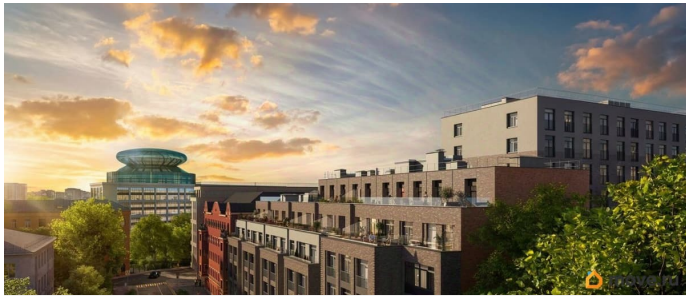

## Описание

ЖК «Гильдия» — дом бизнес-класса в самом центре Санкт-Петербурга, в историческом квартале Пески. Престижная локация, архитектура с характером. В жилом комплексе «Гильдия» создана продуманная внутренняя инфраструктура для полноценного отдыха и работы. В ЖК есть бизнес-лаундж, фитнес-зал для индивидуальных тренировок, двухсветное гранд-лобби. В каждом подъезде оборудованы колясочные, а в подземном паркинге — келлеры для хранения сезонных вещей и крупногабаритного спортивного инвентаря. В распоряжении жильцов — просторный подземный паркинг на 93 машины, в который можно попасть с жилых этажей на любом из лифтов. Центральным элементом придомовой территории стала живописная водная гладь, окруженная продуманным до мелочей авторским озеленением. В центре двора уютная терраса-пергола для посиделок. Расположение ЖК «Гильдия» в Санкт-Петербурге позволяет наслаждаться всеми преимуществами центра, оставаясь в стороне от шумных туристических маршрутов. Близость к деловым районам и транспортным узлам экономит время на ежедневные поездки, а соседство с историческими памятниками создаёт особую среду для жизни.