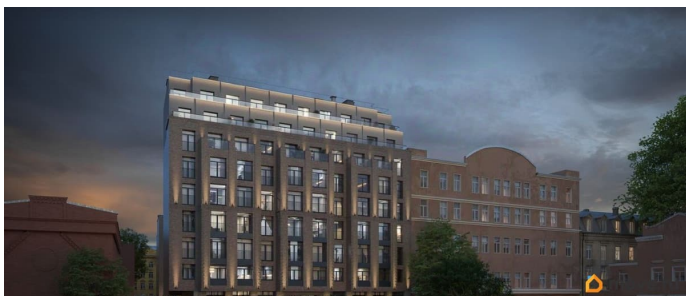

## Описание

ЖК «Гильдия» — дом бизнес-класса в самом центре Санкт-Петербурга, в историческом квартале Пески. Престижная локация, архитектура с характером. В жилом комплексе «Гильдия» создана продуманная внутренняя инфраструктура для полноценного отдыха и работы. В ЖК есть бизнес-лаундж, фитнес-зал для индивидуальных тренировок, двухсветное гранд-лобби. В каждом подъезде оборудованы колясочные, а в подземном паркинге — келлеры для хранения сезонных вещей и крупногабаритного спортивного инвентаря. В распоряжении жильцов — просторный подземный паркинг на 93 машины, в который можно попасть с жилых этажей на любом из лифтов. Центральным элементом придомовой территории стала живописная водная гладь, окруженная продуманным до мелочей авторским озеленением. В центре двора уютная терраса-пергола для посиделок. Расположение ЖК «Гильдия» в Санкт-Петербурге позволяет наслаждаться всеми преимуществами центра, оставаясь в стороне от шумных туристических маршрутов. Близость к деловым районам и транспортным узлам экономит время на ежедневные поездки, а соседство с историческими памятниками создаёт особую среду для жизни.