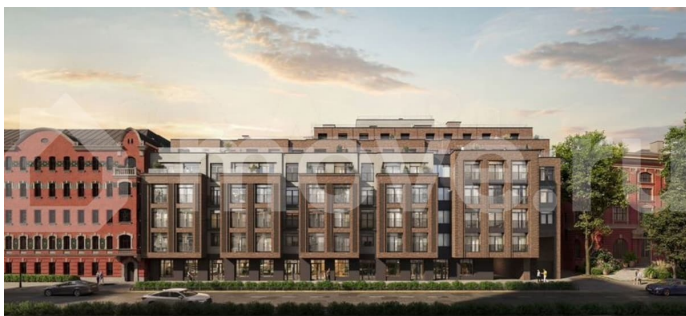

ЖК «Гильдия» — дом бизнес-класса в самом центре Санкт-Петербурга, в историческом квартале Пески. Престижная локация, архитектура с характером. Более 40 видов уникальных планировок. Вы сможете выбрать

<https://spb.move.ru/objects/9290028174>

отдел продаж, ГК «Балтийская
Коммерция»

89251234567

для заметок

квартиру по количеству комнат, окон, высоте потолков, наличию дополнительных санузлов и гардеробных комнат, а так же с балконом или террасой. В жилом комплексе «Гильдия» создана продуманная внутренняя инфраструктура для полноценного отдыха и работы. В жилом комплексе есть бизнес-лаундж, фитнес-зал для индивидуальных тренировок, двухсветное гранд-лобби. В каждом подъезде оборудованы колясочные, а в подземном паркинге — келлеры для хранения сезонных вещей и крупногабаритного спортивного инвентаря. В распоряжении жильцов — просторный подземный паркинг на 93 машины, в который можно попасть с жилых этажей на любом из лифтов. Центральным элементом придомовой территории стала живописная водная гладь, окруженная продуманным до мелочей авторским озеленением. В центре двора уютная терраса-пергола для посиделок. Расположение ЖК «Гильдия» в Санкт-Петербурге позволяет наслаждаться всеми преимуществами центра, оставаясь в стороне от шумных туристических маршрутов. Близость к деловым районам и транспортным узлам экономит время на ежедневные поездки, а соседство с историческими памятниками создаёт особую среду для жизни.