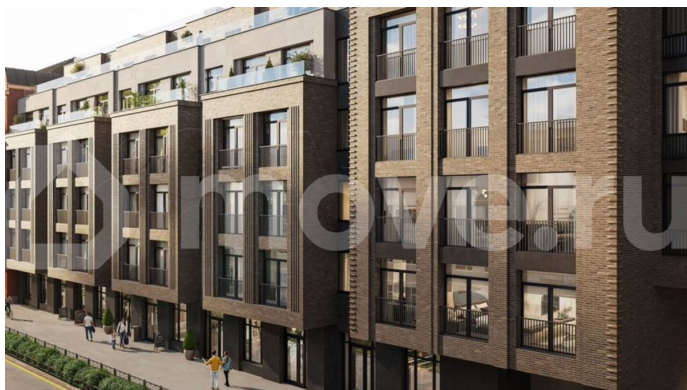

Создано: 17.02.2026 в 01:33

Обновлено: 04.04.2026 в 01:37

Санкт-Петербург, ул. Новгородская, 14а

57 988 600 ₹

Санкт-Петербург, ул. Новгородская, 14а

Улица

[улица Новгородская](#)

Квартира

ЖК «Гильдия» — дом бизнес-класса в самом центре Санкт-Петербурга, в историческом квартале Пески. Престижная локация, архитектура с характером. Более 40 видов уникальных планировок. Вы сможете выбрать

<https://spb.move.ru/objects/9290028174>

отдел продаж, ГК «Балтийская
Коммерция»

89251234567

для заметок

квартиру по количеству комнат, окон, высоте потолков, наличию дополнительных санузлов и гардеробных комнат, а так же с балконом или террасой. В жилом комплексе «Гильдия» создана продуманная внутренняя инфраструктура для полноценного отдыха и работы. В жилом комплексе есть бизнес-лаундж, фитнес-зал для индивидуальных тренировок, двухсветное гранд-лобби. В каждом подъезде оборудованы колясочные, а в подземном паркинге — келлеры для хранения сезонных вещей и крупногабаритного спортивного инвентаря. В распоряжении жильцов — просторный подземный паркинг на 93 машины, в который можно попасть с жилых этажей на любом из лифтов. Центральным элементом придомовой территории стала живописная водная гладь, окруженная продуманным до мелочей авторским озеленением. В центре двора уютная терраса-пергола для посиделок. Расположение ЖК «Гильдия» в Санкт-Петербурге позволяет наслаждаться всеми преимуществами центра, оставаясь в стороне от шумных туристических маршрутов. Близость к деловым районам и транспортным узлам экономит время на ежедневные поездки, а соседство с историческими памятниками создаёт особую среду для жизни.