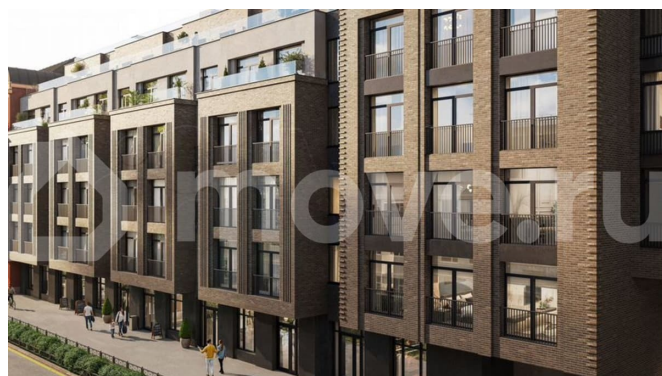

Создано: 17.02.2026 в 01:33

Обновлено: 04.04.2026 в 01:37

Санкт-Петербург, ул. Новгородская, 14а

57 988 600 ₹

Санкт-Петербург, ул. Новгородская, 14а

Улица

[улица Новгородская](#)

Квартира

ЖК «Гильдия» — дом бизнес-класса в самом центре Санкт-Петербурга, в историческом квартале Пески. Престижная локация, архитектура с характером. Более 40 видов уникальных планировок. Вы сможете выбрать

<https://spb.move.ru/objects/9290028174>

отдел продаж, ГК «Балтийская
Коммерция»

89251234567

для заметок

квартиру по количеству комнат, окон, высоте потолков, наличию дополнительных санузлов и гардеробных комнат, а так же с балконом или террасой. В жилом комплексе «Гильдия» создана продуманная внутренняя инфраструктура для полноценного отдыха и работы. В жилом комплексе есть бизнес-лаундж, фитнес-зал для индивидуальных тренировок, двухсветное гранд-лобби. В каждом подъезде оборудованы колясочные, а в подземном паркинге — келлеры для хранения сезонных вещей и крупногабаритного спортивного инвентаря. В распоряжении жильцов — просторный подземный паркинг на 93 машины, в который можно попасть с жилых этажей на любом из лифтов. Центральным элементом придомовой территории стала живописная водная гладь, окруженная продуманным до мелочей авторским озеленением. В центре двора уютная терраса-пергола для посиделок. Расположение ЖК «Гильдия» в Санкт-Петербурге позволяет наслаждаться всеми преимуществами центра, оставаясь в стороне от шумных туристических маршрутов. Близость к деловым районам и транспортным узлам экономит время на ежедневные поездки, а соседство с историческими памятниками создаёт особую среду для жизни.