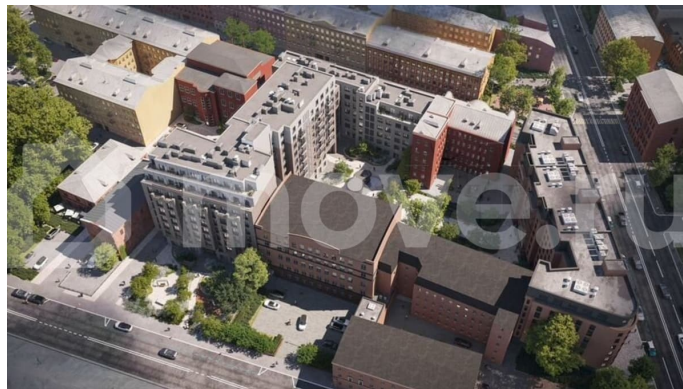

ЖК «Гильдия» — дом бизнес-класса в самом центре Санкт-Петербурга, в историческом квартале Пески. Престижная локация, архитектура с характером. Более 40 видов уникальных планировок. Вы сможете выбрать

<https://spb.move.ru/objects/9290028174>

отдел продаж, ГК «Балтийская
Коммерция»

89251234567

для заметок

квартиру по количеству комнат, окон, высоте потолков, наличию дополнительных санузлов и гардеробных комнат, а так же с балконом или террасой. В жилом комплексе «Гильдия» создана продуманная внутренняя инфраструктура для полноценного отдыха и работы. В жилом комплексе есть бизнес-лаундж, фитнес-зал для индивидуальных тренировок, двухсветное гранд-лобби. В каждом подъезде оборудованы колясочные, а в подземном паркинге — келлеры для хранения сезонных вещей и крупногабаритного спортивного инвентаря. В распоряжении жильцов — просторный подземный паркинг на 93 машины, в который можно попасть с жилых этажей на любом из лифтов. Центральным элементом придомовой территории стала живописная водная гладь, окруженная продуманным до мелочей авторским озеленением. В центре двора уютная терраса-пергола для посиделок. Расположение ЖК «Гильдия» в Санкт-Петербурге позволяет наслаждаться всеми преимуществами центра, оставаясь в стороне от шумных туристических маршрутов. Близость к деловым районам и транспортным узлам экономит время на ежедневные поездки, а соседство с историческими памятниками создаёт особую среду для жизни.