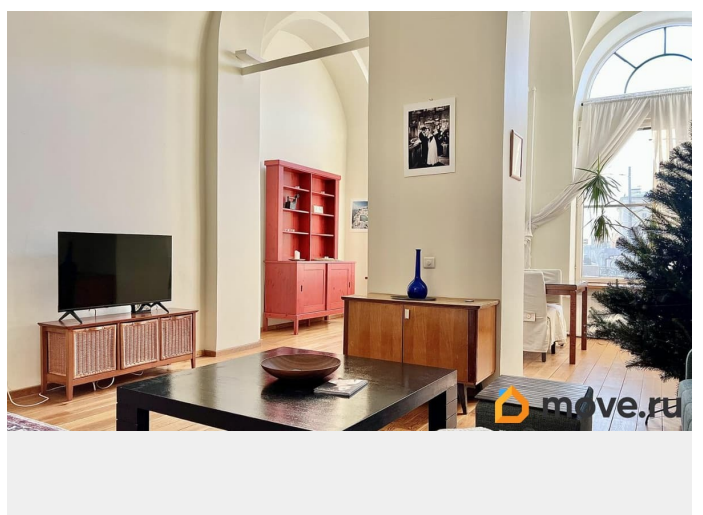

Двухуровневая квартира с индивидуальным входом со двора. Спальная комната на втором этаже, на первом кухня, санузел с душевой кабиной, много шкафов для хранения одежды. Гостиная-столовая, квартира очень теплая, уютная и с шикарным видом. На окнах наклеены пленки для того, чтобы не было видно вас с улицы. С удовольствием покажу вам ее по договоренности.