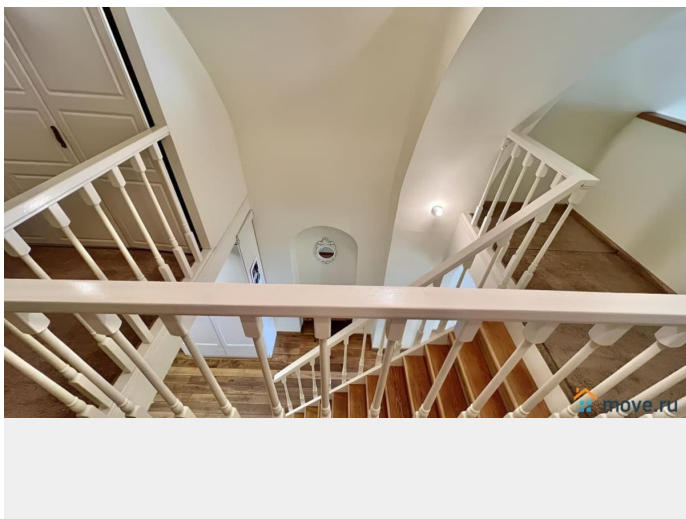

Двухуровневая квартира с индивидуальным входом со двора. Спальная комната на втором этаже, на первом кухня, санузел с душевой кабиной, много шкафов для хранения одежды. Гостиная-столовая, квартира очень теплая, уютная и с шикарным видом. На окнах наклеены пленки для того, чтобы не было видно вас с улицы. С удовольствием покажу вам ее по договоренности.