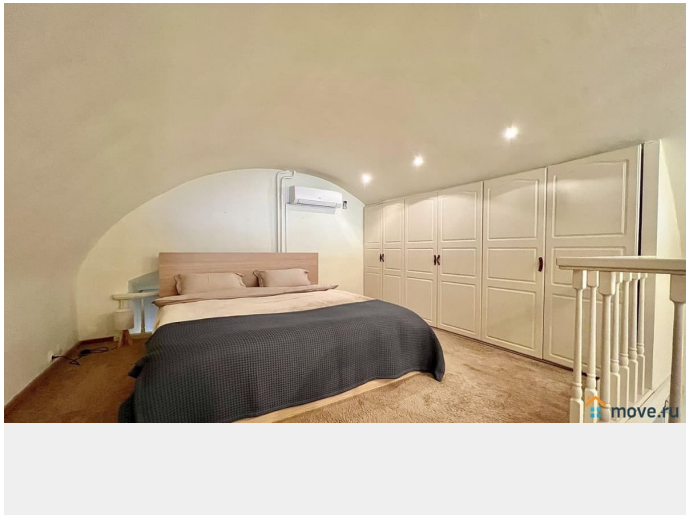

Двухуровневая квартира с индивидуальным входом со двора. Спальная комната на втором этаже, на первом кухня, санузел с душевой кабиной, много шкафов для хранения одежды. Гостиная-столовая, квартира очень теплая, уютная и с шикарным видом. На окнах наклеены пленки для того, чтобы не было видно вас с улицы. С удовольствием покажу вам ее по договоренности.