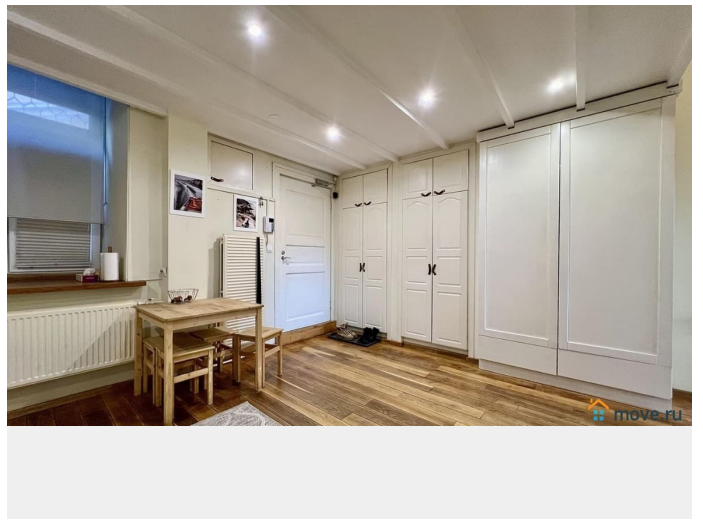

Двухуровневая квартира с индивидуальным входом со двора. Спальная комната на втором этаже, на первом кухня, санузел с душевой кабиной, много шкафов для хранения одежды. Гостиная-столовая, квартира очень теплая, уютная и с шикарным видом. На окнах наклеены пленки для того, чтобы не было видно вас с улицы. С удовольствием покажу вам ее по договоренности.