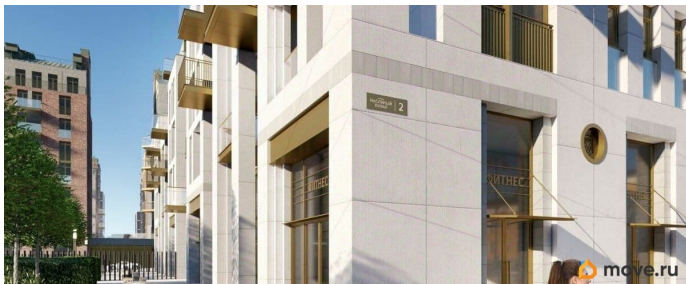

3е-комнатная, 95.22м²

- Кол-во комнат **2**
- Этаж **6 из 7**
- Общая площадь **95.22м²**
- Жилая площадь **56.6м²**