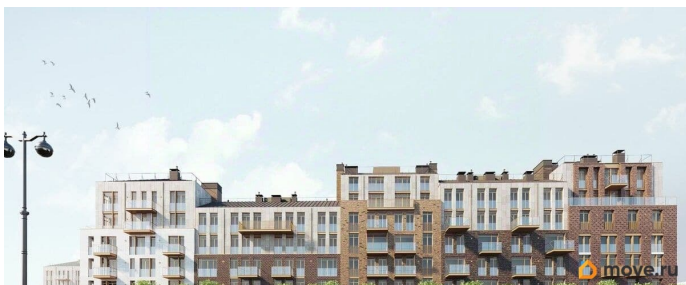

3е-комнатная, 95.22м²

- Кол-во комнат **2**
- Этаж **6 из 7**
- Общая площадь **95.22м²**
- Жилая площадь **56.6м²**