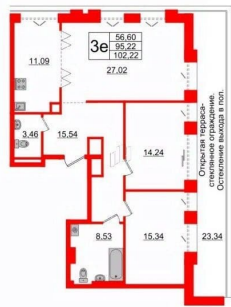

11.1 м<sup>2</sup>

Общая площадь

95.22 м<sup>2</sup>

Этаж

6/7

Уникальная, функциональная

европланировка, большая кухня-гостиная

11.09 м?, просторная прихожая 15.54 м?.

Общая площадь квартиры - 95.22 м?, жилая 56.6 м?, высота потолка 3 м. Квартира

продается с черновой отделкой. Что

такси, выгул собак, уборка, доставка вещей .

**3е-комнатная, 95.22м<sup>2</sup>**

- Кол-во комнат **2**
- Этаж **6 из 7**
- Общая площадь **95.22м<sup>2</sup>**
- Жилая площадь **56.6м<sup>2</sup>**

Move.ru - вся недвижимость России