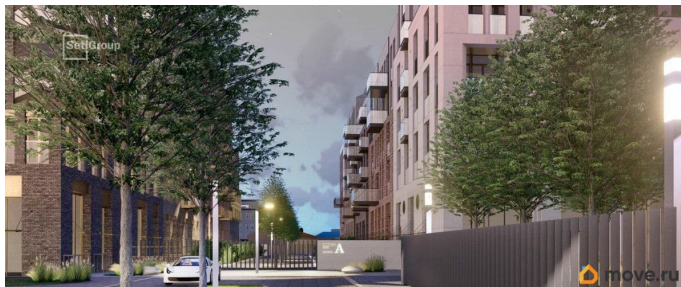

3е-комнатная, 95.22м²

- Кол-во комнат **2**
- Этаж **6 из 7**
- Общая площадь **95.22м²**
- Жилая площадь **56.6м²**