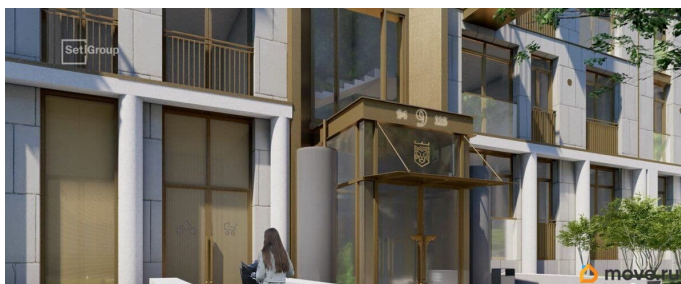

3е-комнатная, 95.22м²

- Кол-во комнат **2**
- Этаж **6 из 7**
- Общая площадь **95.22м²**
- Жилая площадь **56.6м²**