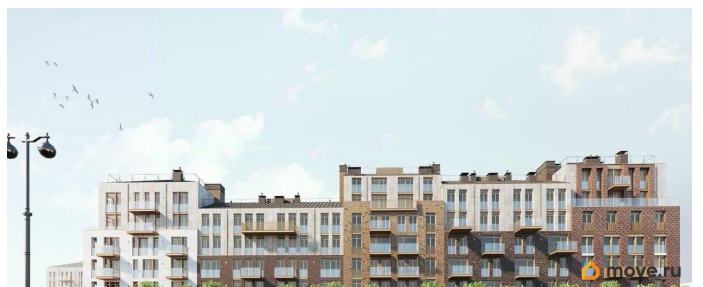

Парадные виды на Большую Неву и

Английскую набережную • Изысканная

архитектура жилого комплекса. • Уникальное

благоустройство. • Двухуровневые входные

группы. • Панорамные окна, открытые

террасы, вантовые балконы. • Двухэтажные

сити-виллы с патио, квартиры с

возможностью обустройства камина и

зимнего сада с растениями. • Просторный

фитнес-центр с бассейном и спа-зоной на

первом этаже . • Премиальный сервис: заказ

такси, выгул собак, уборка, доставка вещей .