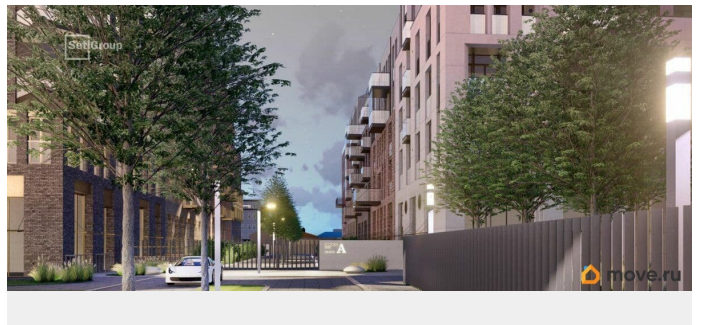

Парадные виды на Большую Неву и

Английскую набережную • Изысканная

архитектура жилого комплекса. • Уникальное

благоустройство. • Двухуровневые входные

группы. • Панорамные окна, открытые

террасы, вантовые балконы. • Двухэтажные

сити-виллы с патио, квартиры с

возможностью обустройства камина и

зимнего сада с растениями. • Просторный

фитнес-центр с бассейном и спа-зоной на

первом этаже . • Премиальный сервис: заказ

такси, выгул собак, уборка, доставка вещей .