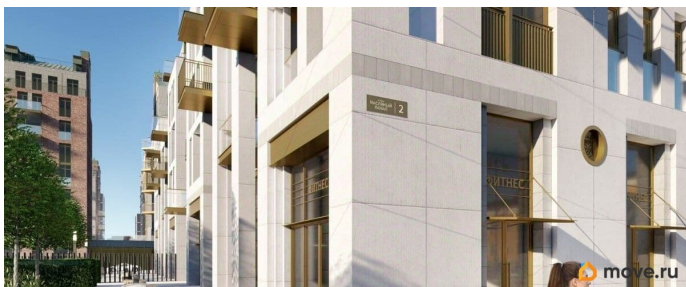

Парадные виды на Большую Неву и

Английскую набережную • Изысканная

архитектура жилого комплекса. • Уникальное

благоустройство. • Двухуровневые входные

группы. • Панорамные окна, открытые

террасы, вантовые балконы. • Двухэтажные

сити-виллы с патио, квартиры с

возможностью обустройства камина и

зимнего сада с растениями. • Просторный

фитнес-центр с бассейном и спа-зоной на

первом этаже . • Премиальный сервис: заказ

такси, выгул собак, уборка, доставка вещей .