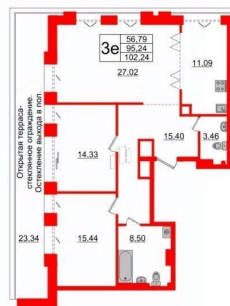

Петербургская Недвижимость

3е-комнатная, 95.24м²

- Кол-во комнат: 2
- Этаж: 6 из 7
- Общая площадь: 95.24м²
- Жилая площадь: 56.79м²

Уникальные преимущества: Квартира с панорамными окнами