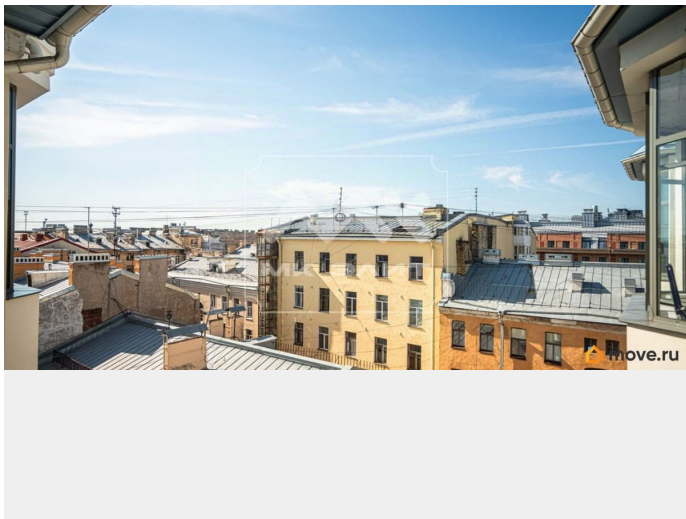

Покупка в ипотеку

да

возможна ипотека, лифт, парковка

Описание

Арт. 70156018 Клубный дом всего на 54 квартиры был построен в 2016 году и своим архитектурным обликом очень органично вписался в историческую застройку центра. Планировка включает в себя 1 спальню, кухню-столовую, 2 санузла, гардеробную. Есть парковочное место в подземном паркинге. Построенный по кирпично-монолитной технологии, этот дом обладает всеми атрибутами жилья бизнес-класса: высокие потолки 3м, отапливаемый 2-уровневый паркинг, круглосуточная служба охраны и видеонаблюдение, закрытый от автомобилей благоустроенный двор, система многоступенчатой очистки воды, центральное кондиционирование и бесшумные лифты Thyssen, опускающиеся до уровня паркинга. Дом расположен на спокойной и тихой улице, одновременно находясь вблизи никогда неспящего Невского проспекта. В пешей доступности Таврический сад и сад Прудки прекрасные места для прогулок. Этот район хорошо обеспечен школами и детскими садами.

Насладитесь всеми преимуществами жизни в центре города, в пешей доступности Большой концертный зал Октябрьский, ТЦ «Галерея» и «Невский центр», кинотеатры, фитнес-центры, рестораны и бутики. Приглашаем на просмотр!