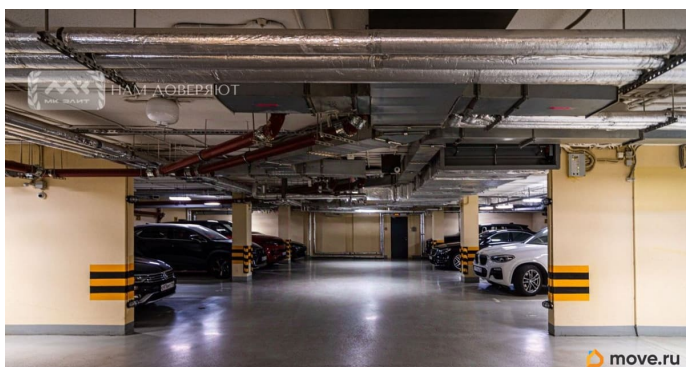

Покупка в ипотеку

да

возможна ипотека, лифт, парковка

Описание

Арт. 70156018 Клубный дом всего на 54 квартиры был построен в 2016 году и своим архитектурным обликом очень органично вписался в историческую застройку центра. Планировка включает в себя 1 спальню, кухню-столовую, 2 санузла, гардеробную. Есть парковочное место в подземном паркинге. Построенный по кирпично-монолитной технологии, этот дом обладает всеми атрибутами жилья бизнес-класса: высокие потолки 3м, отапливаемый 2-уровневый паркинг, круглосуточная служба охраны и видеонаблюдение, закрытый от автомобилей благоустроенный двор, система многоступенчатой очистки воды, центральное кондиционирование и бесшумные лифты Thyssen, опускающиеся до уровня паркинга. Дом расположен на спокойной и тихой улице, одновременно находясь вблизи никогда неспящего Невского проспекта. В пешей доступности Таврический сад и сад Прудки прекрасные места для прогулок. Этот район хорошо обеспечен школами и детскими садами.

Насладитесь всеми преимуществами жизни в центре города, в пешей доступности Большой концертный зал Октябрьский, ТЦ «Галерея» и «Невский центр», кинотеатры, фитнес-центры, рестораны и бутики. Приглашаем на просмотр!