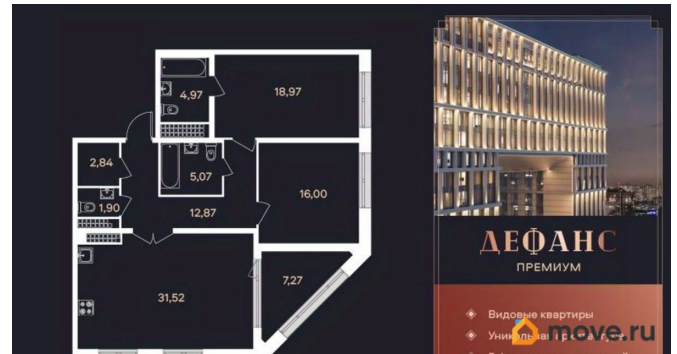

Жилая площадь

35 м²

Площадь кухни

31.5 м²

Общая площадь

97.5 м²

Этаж

18/23

Квартира в новостройке

да

Год сдачи

2 квартал 2026 г.

Описание

ЖК «Дефанс Премиум». Строительство завершено. Дом получил заключение о соответствии и готовится к вводу! Это проект авторской архитектуры с уникальными форматами квартир в 10 минутах ходьбы от станции метро «Московская». Дом выполнен в виде двух 23-х этажных арок, основания которых объединены единым внутренним пространством с большой парадной лестницей, променадом и большим фонтанным комплексом с подсветкой. В составе проекта построен большой фитнес-центр с бассейнами и зоной СПА. Часть квартир отделена от остальных жилых этажей специальным техническим этажом — это снимает все ограничения по перепланировке. Для части квартир предусмотрены индивидуальные входные группы и дополнительные лифты премиального немецкого бренда Thyssen Krupp (ТКЕ). Фасады, облицованные испанской керамикой и алюминиевые панорамные окна с энергоэффективными стеклами AGC Energy подчеркивают высокий статус дома. На квартиры ЗПИФ и переуступки семейная ипотека не распространяется!