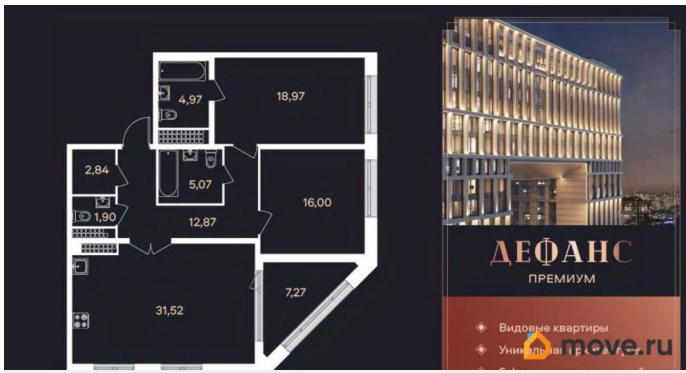

Жилая площадь

35 м²

Площадь кухни

31.5 м²

Общая площадь

97.5 м²

Этаж

18/23

Квартира в новостройке

да

Год сдачи

2 квартал 2026 г.

Описание

ЖК «Дефанс Премиум». Строительство завершено. Дом получил заключение о соответствии и готовится к вводу! Это проект авторской архитектуры с уникальными форматами квартир в 10 минутах ходьбы от станции метро «Московская». Дом выполнен в виде двух 23-х этажных арок, основания которых объединены единым внутренним пространством с большой парадной лестницей, променадом и большим фонтанным комплексом с подсветкой. В составе проекта построен большой фитнес-центр с бассейнами и зоной СПА. Часть квартир отделена от остальных жилых этажей специальным техническим этажом — это снимает все ограничения по перепланировке. Для части квартир предусмотрены индивидуальные входные группы и дополнительные лифты премиального немецкого бренда Thyssen Krupp (ТКЕ). Фасады, облицованные испанской керамикой и алюминиевые панорамные окна с энергоэффективными стеклами AGC Energy подчеркивают высокий статус дома. На квартиры ЗПИФ и переуступки семейная ипотека не распространяется!