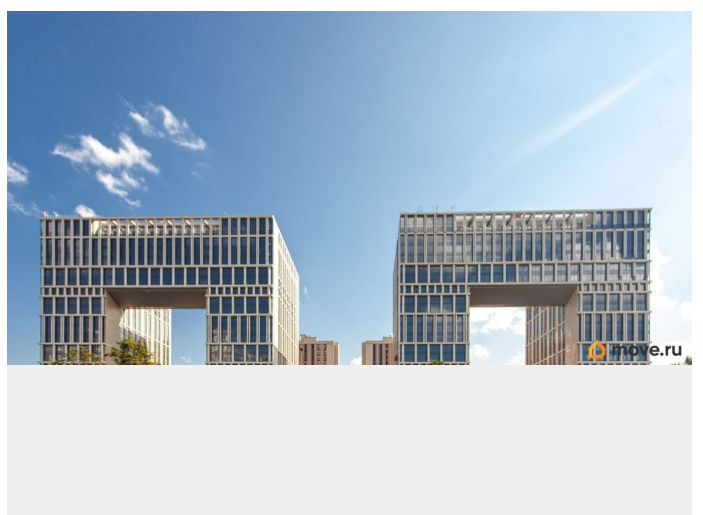

Квартира в новостройке

да

Год сдачи

2 квартал 2026 г.

Описание

ЖК «Дефанс Премиум». Строительство завершено. Дом получил заключение о соответствии и готовится к вводу! Это проект авторской архитектуры с уникальными форматами квартир в 10 минутах ходьбы от станции метро «Московская». Дом выполнен в виде двух 23-х этажных арок, основания которых объединены единым внутренним пространством с большой парадной лестницей, променадом и большим фонтанным комплексом с подсветкой. В составе проекта построен большой фитнес-центр с бассейнами и зоной СПА. Часть квартир отделена от остальных жилых этажей специальным техническим этажом — это снимает все ограничения по перепланировке. Для части квартир предусмотрены индивидуальные входные группы и дополнительные лифты премиального немецкого бренда Thyssen Krupp (ТКЕ). Фасады, облицованные испанской керамикой и алюминиевые панорамные окна с энергоэффективными стеклами AGC Energy подчеркивают высокий статус дома. На квартиры ЗПИФ и переуступки семейная ипотека не распространяется!