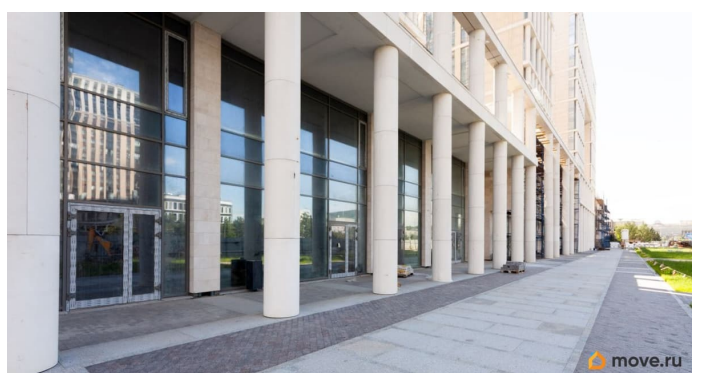

## Описание

ЖК «Дефанс Премиум». Строительство завершено. Дом получил заключение о соответствии и готовится к вводу! Это проект авторской архитектуры с уникальными форматами квартир в 10 минутах ходьбы от станции метро «Московская». Дом выполнен в виде двух 23-х этажных арок, основания которых объединены единым внутренним пространством с большой парадной лестницей, променадом и большим фонтанным комплексом с подсветкой. В составе проекта построен большой фитнес-центр с бассейнами и зоной СПА. Часть квартир отделена от остальных жилых этажей специальным техническим этажом — это снимает все ограничения по перепланировке. Для части квартир предусмотрены индивидуальные входные группы и дополнительные лифты премиального немецкого бренда Thyssen Krupp (ТКЕ). Фасады, облицованные испанской керамикой и алюминиевые панорамные окна с энергоэффективными стеклами AGC Energy подчеркивают высокий статус дома. На квартиры ЗПИФ и переуступки семейная ипотека не распространяется!