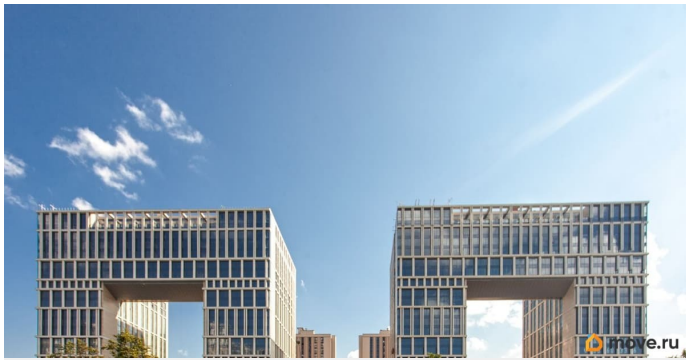

Квартира в новостройке

да

Год сдачи

2 квартал 2026 г.

Описание

ЖК «Дефанс Премиум». Строительство завершено. Дом получил заключение о соответствии и готовится к вводу! Это проект авторской архитектуры с уникальными форматами квартир в 10 минутах ходьбы от станции метро «Московская». Дом выполнен в виде двух 23-х этажных арок, основания которых объединены единым внутренним пространством с большой парадной лестницей, променадом и большим фонтанным комплексом с подсветкой. В составе проекта построен большой фитнес-центр с бассейнами и зоной СПА. Часть квартир отделена от остальных жилых этажей специальным техническим этажом — это снимает все ограничения по перепланировке. Для части квартир предусмотрены индивидуальные входные группы и дополнительные лифты премиального немецкого бренда Thyssen Krupp (ТКЕ). Фасады, облицованные испанской керамикой и алюминиевые панорамные окна с энергоэффективными стеклами AGC Energy подчеркивают высокий статус дома. На квартиры ЗПИФ и переуступки семейная ипотека не распространяется!