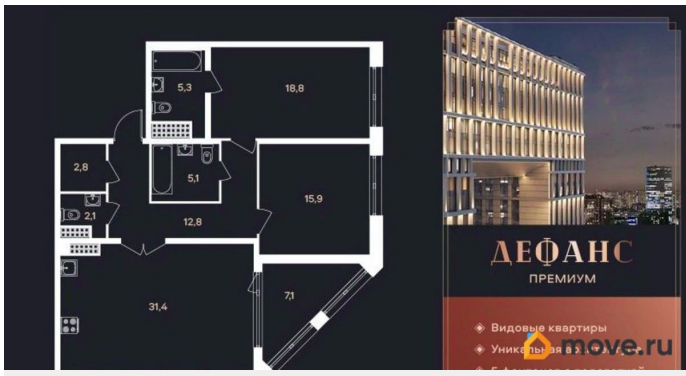

Жилая площадь

35 м²

Площадь кухни

31.7 м²

Общая площадь

97.8 м²

Этаж

15/23

Квартира в новостройке

да

Год сдачи

2 квартал 2026 г.

Описание

ЖК «Дефанс Премиум». Строительство завершено. Дом получил заключение о соответствии и готовится к вводу! Это проект авторской архитектуры с уникальными форматами квартир в 10 минутах ходьбы от станции метро «Московская». Дом выполнен в виде двух 23-х этажных арок, основания которых объединены единым внутренним пространством с большой парадной лестницей, променадом и большим фонтанным комплексом с подсветкой. В составе проекта построен большой фитнес-центр с бассейнами и зоной СПА. Часть квартир отделена от остальных жилых этажей специальным техническим этажом — это снимает все ограничения по перепланировке. Для части квартир предусмотрены индивидуальные входные группы и дополнительные лифты премиального немецкого бренда Thyssen Krupp (ТКЕ). Фасады, облицованные испанской керамикой и алюминиевые панорамные окна с энергоэффективными стеклами AGC Energy подчеркивают высокий статус дома. На квартиры ЗПИФ и переуступки семейная ипотека не распространяется!