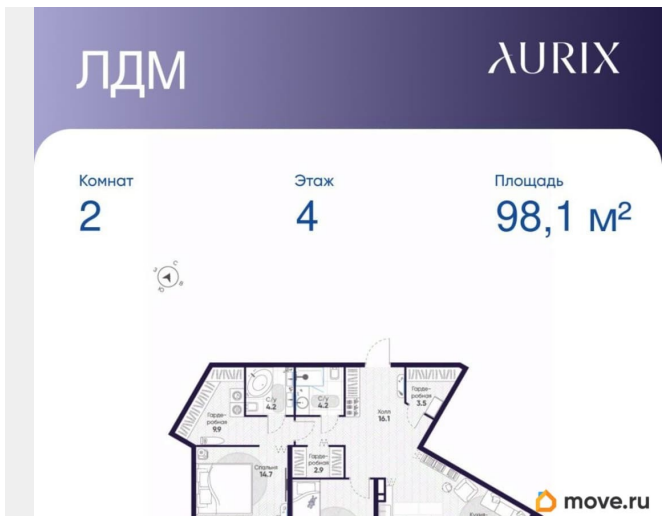

4 квартал 2027 г.

Покупка в ипотеку

да

возможна ипотека, лифт

Описание

Продается 2-к квартира без отделки в ЖК «ЛДМ». Общая площадь квартиры — 98.1 кв. м, этаж 4 из 8. Тип дома — монолитный. Цена указана при 100% оплате.