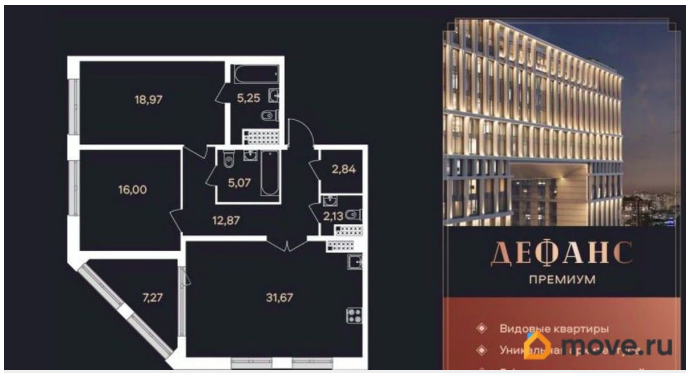

Жилая площадь

35 м²

Площадь кухни

31.7 м²

Общая площадь

98.44 м²

Этаж

14/23

Квартира в новостройке

да

Год сдачи

2 квартал 2026 г.

Описание

ЖК «Дефанс Премиум». Строительство завершено. Дом получил заключение о соответствии и готовится к вводу! Это проект авторской архитектуры с уникальными форматами квартир в 10 минутах ходьбы от станции метро «Московская». Дом выполнен в виде двух 23-х этажных арок, основания которых объединены единым внутренним пространством с большой парадной лестницей, променадом и большим фонтанным комплексом с подсветкой. В составе проекта построен большой фитнес-центр с бассейнами и зоной СПА. Часть квартир отделена от остальных жилых этажей специальным техническим этажом — это снимает все ограничения по перепланировке. Для части квартир предусмотрены индивидуальные входные группы и дополнительные лифты премиального немецкого бренда Thyssen Krupp (ТКЕ). Фасады, облицованные испанской керамикой и алюминиевые панорамные окна с энергоэффективными стеклами AGC Energy подчеркивают высокий статус дома. На квартиры ЗПИФ и переуступки семейная ипотека не распространяется!