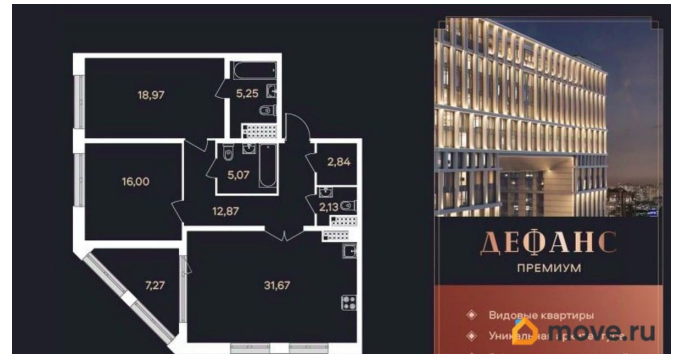

Жилая площадь

35 м²

Площадь кухни

31.7 м²

Общая площадь

98.44 м²

Этаж

14/23

Квартира в новостройке

да

Год сдачи

2 квартал 2026 г.

Описание

ЖК «Дефанс Премиум». Строительство завершено. Дом получил заключение о соответствии и готовится к вводу! Это проект авторской архитектуры с уникальными форматами квартир в 10 минутах ходьбы от станции метро «Московская». Дом выполнен в виде двух 23-х этажных арок, основания которых объединены единым внутренним пространством с большой парадной лестницей, променадом и большим фонтанным комплексом с подсветкой. В составе проекта построен большой фитнес-центр с бассейнами и зоной СПА. Часть квартир отделена от остальных жилых этажей специальным техническим этажом — это снимает все ограничения по перепланировке. Для части квартир предусмотрены индивидуальные входные группы и дополнительные лифты премиального немецкого бренда Thyssen Krupp (ТКЕ). Фасады, облицованные испанской керамикой и алюминиевые панорамные окна с энергоэффективными стеклами AGC Energy подчеркивают высокий статус дома. На квартиры ЗПИФ и переуступки семейная ипотека не распространяется!