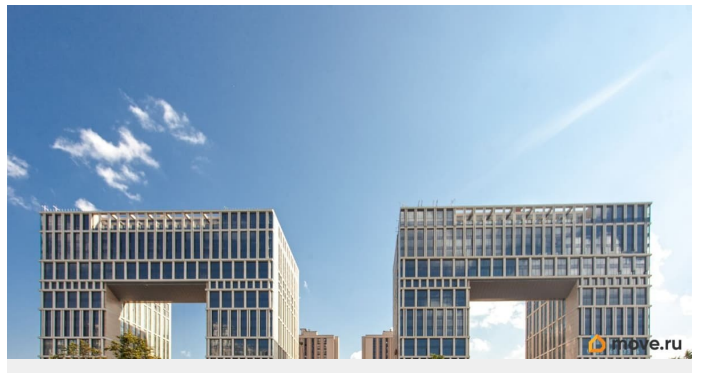

Квартира в новостройке

да

Год сдачи

2 квартал 2026 г.

Описание

ЖК «Дефанс Премиум». Строительство завершено. Дом получил заключение о соответствии и готовится к вводу! Это проект авторской архитектуры с уникальными форматами квартир в 10 минутах ходьбы от станции метро «Московская». Дом выполнен в виде двух 23-х этажных арок, основания которых объединены единым внутренним пространством с большой парадной лестницей, променадом и большим фонтанным комплексом с подсветкой. В составе проекта построен большой фитнес-центр с бассейнами и зоной СПА. Часть квартир отделена от остальных жилых этажей специальным техническим этажом — это снимает все ограничения по перепланировке. Для части квартир предусмотрены индивидуальные входные группы и дополнительные лифты премиального немецкого бренда Thyssen Krupp (ТКЕ). Фасады, облицованные испанской керамикой и алюминиевые панорамные окна с энергоэффективными стеклами AGC Energy подчеркивают высокий статус дома. На квартиры ЗПИФ и переуступки семейная ипотека не распространяется!