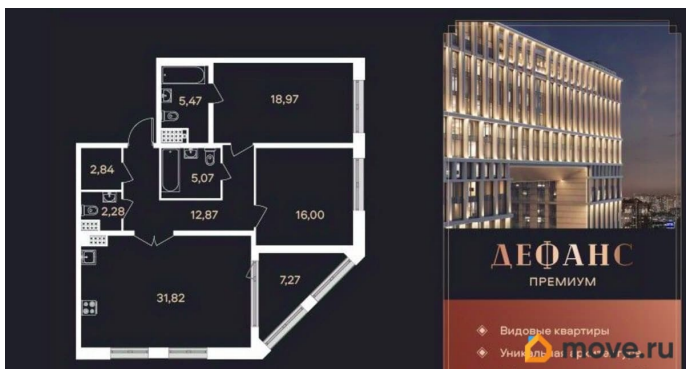

Описание

ЖК «Дефанс Премиум». Строительство завершено. Дом получил заключение о соответствии и готовится к вводу! Это проект авторской архитектуры с уникальными форматами квартир в 10 минутах ходьбы от станции метро «Московская». Дом выполнен в виде двух 23-х этажных арок, основания которых объединены единым внутренним пространством с большой парадной лестницей, променадом и большим фонтанным комплексом с подсветкой. В составе проекта построен большой фитнес-центр с бассейнами и зоной СПА. Часть квартир отделена от остальных жилых этажей специальным техническим этажом — это снимает все ограничения по перепланировке. Для части квартир предусмотрены индивидуальные входные группы и дополнительные лифты премиального немецкого бренда Thyssen Krupp (ТКЕ). Фасады, облицованные испанской керамикой и алюминиевые панорамные окна с энергоэффективными стеклами AGC Energy подчеркивают высокий статус дома. На квартиры ЗПИФ и переуступки семейная ипотека не распространяется!