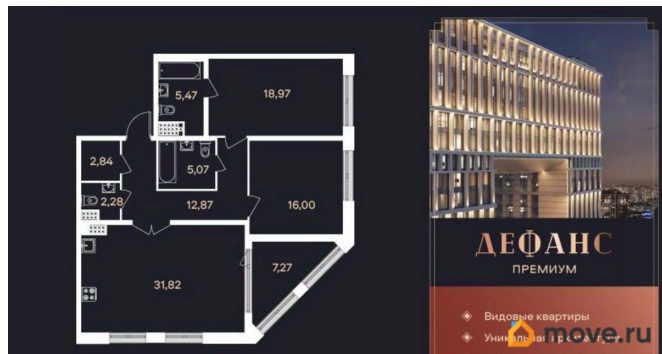

Лидер Групп, Лидер Групп
79330188332

🕒 Создано: 02.04.2026 в 16:54

🔄 Обновлено: 02.04.2026 в 16:44

Санкт-Петербург, улица Типанова, 22

30 690 000 ₽

Санкт-Петербург, улица Типанова, 22

Округ

[СПБ, Московский район](#)

Улица

[улица Типанова](#)

Квартира

Количество комнат

2

Жилая площадь

35 м²

Площадь кухни

31.8 м²

Общая площадь

99 м²

Этаж

11/23

Детали объекта

Тип сделки

Продам

Раздел

[Квартиры](#)

Квартира в новостройке

да

Год сдачи

2 квартал 2026 г.

для заметок