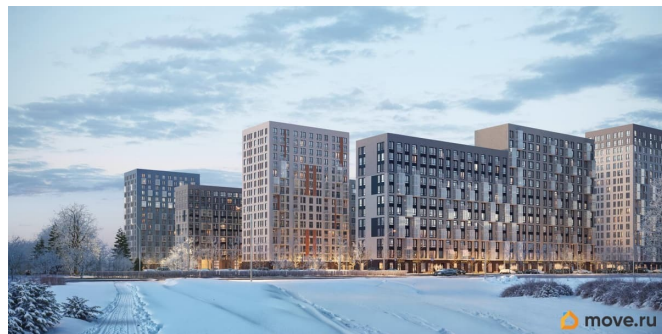

Создано: 12.05.2025 в 13:17

Обновлено: 13.12.2025 в 03:42

Группа «Самолет», Группа «Самолет»

7(812)660-89-54

**Всеволожский район, деревня
Новосаратовка, улица дом 23, 1.3**

12 820 594 ₺

Всеволожский район, деревня Новосаратовка, улица дом 23,
1.3

Шоссе

[Мурманское](#)

Квартира

Количество комнат

3

Высота потолков

2.77 м

Жилая площадь

39.53 м²

Площадь кухни

12.9 м²

Общая площадь

72.46 м²

Этаж

8/15

Детали объекта

Тип сделки

Продам

Раздел

[Квартиры](#)

Строение

Монолитное

для заметок