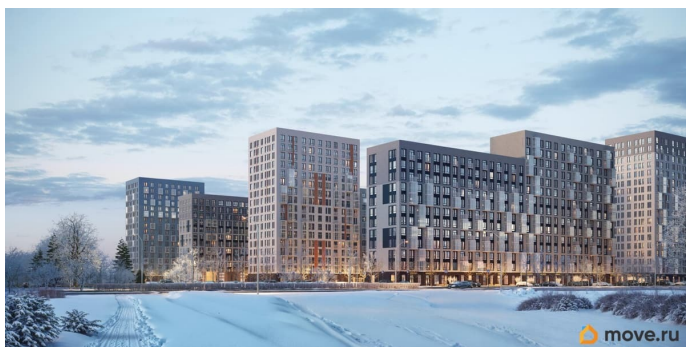

да

возможна ипотека, лифт

Описание

Строим кварталы для жизни с заботой о будущем. Предлагается 3-комнатная квартира комфорт-класса 72,46 кв.м в корпусе 1.3 на 8 этаже, в ЖК «Невская Долина» Квартира с чистовой отделкой. Доступность дополнительных опций уточняйте у застройщика. Приобрести квартиру возможно по специальным акциям от застройщика, с текущими условиями акций можно ознакомиться в блоке «Акция». Цена динамическая и может отличаться, уточняйте актуальность у застройщика. «Невская Долина» — зеленый холст для вашей жизни с уникальными палисадниками, садами и уютными уголками для отдыха. Всего в 5 минутах на машине — КАД, рядом — Большой Обуховский мост. До центра Петербурга — 35 минут на авто, до метро «Пролетарская» — 15 минут, до аэропорта Пулково — 30 минут. Комплекс находится на правом берегу Невы, рядом с Невским лесопарком, «МЕГА Парком» и парком развлечений. Скоро во дворе комплекса построят 4 детских сада и 2 школы. Рядом

уже есть магазины «Дикси», «Магнит», пункты выдачи и аптеки. На первых этажах будут кафе и минимаркеты, откроется медицинский центр и физкультурно-оздоровительный комплекс. Архитектура домов сочетает в себе современность и функциональность — фасады украшены большими окнами, лоджиями, обычными и французскими балконами. В «Невской Долине» есть сады плодовых культур, игровые и спортивные зоны, 11 многоуровневых паркингов.